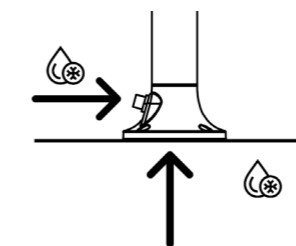

LUNA-TIMER-NERA

8025431152946

MATERIALE ALLUMINIO
ESTRUSO AA 6063
MATERIAL EXTRUSION
ALUMINUM AA 6063

UGELLI ANTICALCARE
ANTISCALE NOZZLES

PESO 8 KG
WEIGHT 8 KG

INCLUDE UNA SACCA
DI PROTEZIONE
INCLUDES A
PROTECTION BAG

SINED IN ESCLUSIVA MONDIALE!
DOPPIO INGRESSO ACQUA
LATERALE O INFERIORE

SINED WORLD WIDE EXCLUSIVE!
DOUBLE WATER INLET
SIDE OR BOTTOM