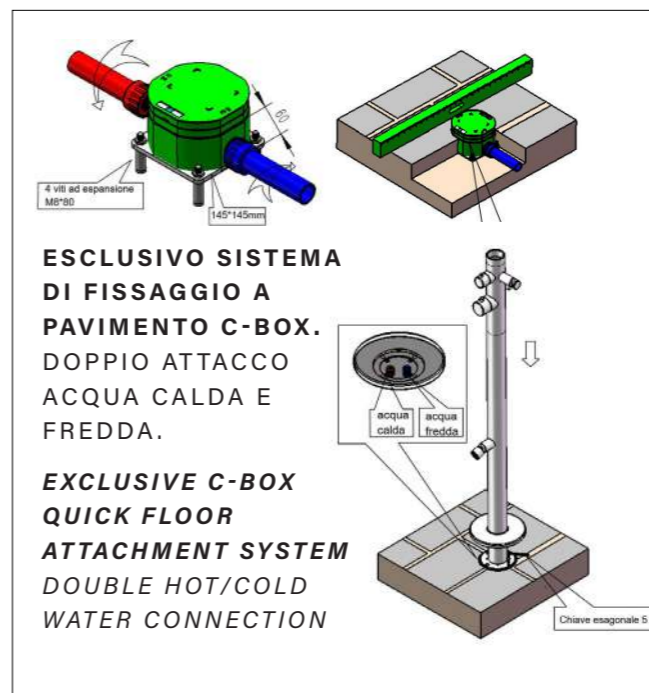

IT

Doccia in Acciaio Inox Nautico 316L Sined CHIA ORO. Miscelatore e Doccino, Struttura e Accessori in AISI 316L, Fusto diametro 6 cm, acqua Calda/Fredda, Attacchi Integrati, altezza 2300 mm. Ideale per esterno e interno, anche per ambienti marini e termali.

EN

Sined CHIA ORO 316L Stainless Steel Shower. Mixer and Shower, Structure and Accessories in AISI 316L, Drum diameter 6 cm, Hot/Cold water, Integrated connections, height 2300 mm. Ideal for outdoors and indoors, also for marine and spa environments.

FR

Douche Sined CHIA ORO en acier inoxydable 316L. Mélangeur et douche, structure et accessoires en AISI 316L, diamètre du tambour 6 cm, eau chaude/froide, raccordements intégrés, hauteur 2300 mm. Idéal pour l'extérieur et l'intérieur, également pour les environnements marins et spa.

DE

Sined CHIA ORO 316L Dusche aus Edelstahl. Mischbatterie und Zubehör aus AISI 316L, Trommeldurchmesser 6 cm, Warm-/Kaltwasser, integrierte Anschlüsse, Höhe 2300 mm. Ideal für den Außen- und Innenbereich, auch

ES

Sined CHIA ORO Ducha en Acero Inoxidable 316L. Mezclador y Ducha, Estructura y Accesorios en AISI 316L, Diámetro del tambor 6 cm, Agua caliente/fría, Conexiones integradas, Altura 2300 mm. Ideal para exteriores e interiores, también para ambientes marinos y balnearios.

DOCCIA-CHIA-ORO

8025431153042

MATERIALE ACCIAIO INOX 316L
MATERIAL 316L STAINLESS

UGELLI ANTICALCARE
ANTISCALE NOZZLES

PESO 9,5 KG
WEIGHT 9,5 KG

INCLUDE UNA SACCA
DI PROTEZIONE
INCLUDES A
PROTECTION BAG

GETTO D'ACQUA
VERTICALE
WATER JET
VERTICAL

ACCESSORI ACCIAIO INOX 304
ACCESSORIES STAINLESS STEEL 304

SPECIALE TRATTAMENTO
VERNICIATURA PVD
SPECIAL PVD VARNISHING
TREATMENT

PRODOTTO IN DUE
PARTI. SCATOLA
FACILE DA MANEGGIARE
PRODUCT IN TWO PARTS
EASY-TO-HANDLE BOX