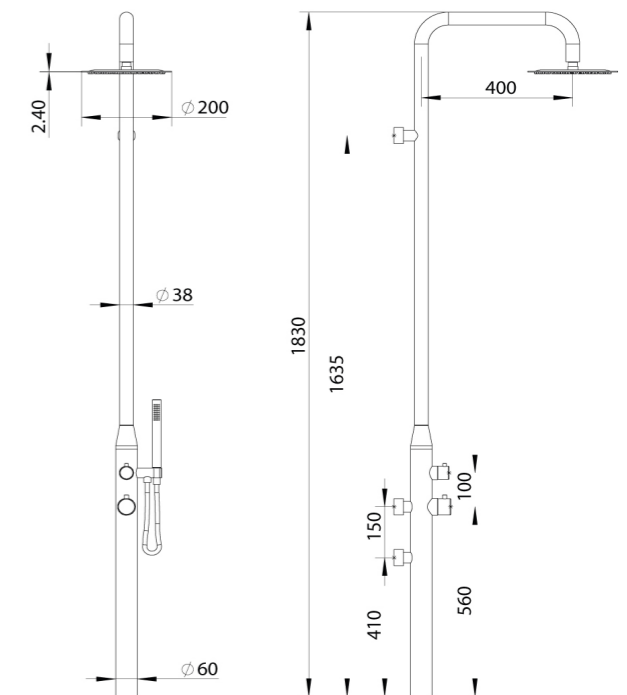

DOCCIA-PULA-PARETE-INOX

8025431153004

MATERIALE ACCIAIO INOX 316L
MATERIAL 316L STAINLESS

UGELLI ANTICALCARE
ANTISCALE NOZZLES

PESO 10 KG
WEIGHT 10 KG

INCLUDE UNA SACCA
DI PROTEZIONE
INCLUDES A
PROTECTION BAG

ACQUA
CALDA E FREDDA
WATER
HOT AND COLD

ACCESSORI ACCIAIO INOX 304
ACCESSORIES STAINLESS STEEL 304

PRODOTTO IN DUE
PARTI. SCATOLA FACILE DA
MANEGGIARE
PRODUCT IN TWO
PARTS EASY-TO-HANDLE
BOX

GETTO D'ACQUA
VERTICALE
WATER JET
VERTICAL

IT

Sined Pula, Doccia a Parete In Acciaio Inox Aisi 316l Nautico, Omaggio Alla Sardegna. Eleganza, Design Avanzato Con Miscelatore e Ampio Soffione. Facile Installazione Con 3 Punti Di Fissaggio, Per Uso Intensivo, Interni o Esterni, Acqua Calda e Fredda.

EN

Sined Pula, Wall Shower In Stainless Steel Aisi 316l Nautical, Homage To Sardinia. Elegance, Advanced Design With Mixer and Large Shower Head. Easy Installation With 3 Fixing Points, For Intensive Use, Indoor or Outdoor, Hot and Cold Water.

FR

Sined Pula, Douche murale en acier inoxydable Aisi 316l Nautisme, hommage à la Sardaigne. Élégance, design avancé avec mitigeur et large pommeau de douche. Installation facile avec 3 points de fixation, pour une utilisation intensive, à l'intérieur ou à l'extérieur, eau chaude et froide.

DE

Sined Pula, Wanddusche aus Edelstahl Aisi 316l Nautisch, Hommage an Sardinien. Eleganz, fortschrittliches Design mit Mischer und großem Duschkopf. Einfache Installation mit 3 Befestigungspunkten, für intensiven Gebrauch, innen oder außen, heißes und

ES

Sined Pula, Ducha De Pared En Acero Inoxidable Aisi 316l Nautico, Homenaje A Cerdeña. Elegancia, Diseño Avanzado Con Mezclador Y Ducha Grande. Fácil Instalación Con 3 Puntos De Fijación, Para Uso Intensivo, Interior O Exterior, Agua Caliente Y Fría.