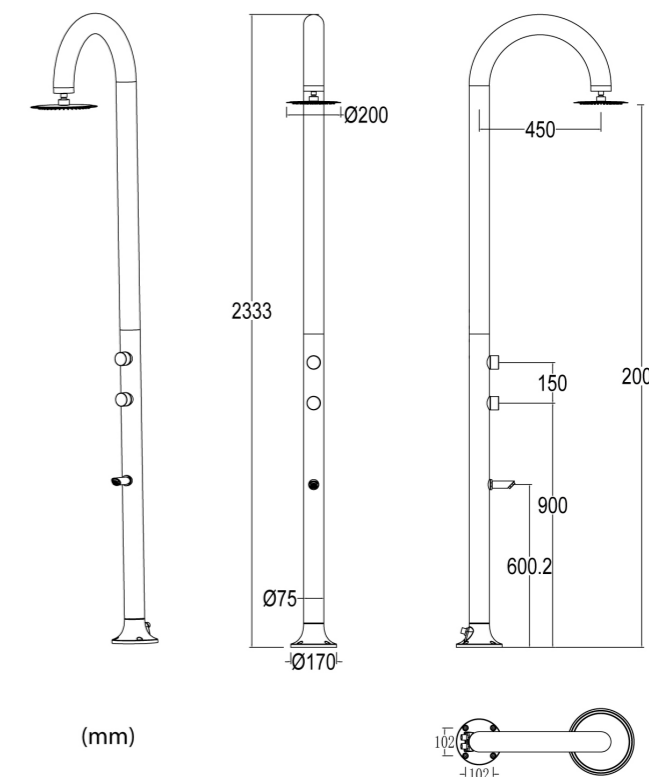

ACCESSORI ACCIAIO INOX 304
ACCESSORIES STAINLESS STEEL 304

DUE FILTRI ANTICALCARE INCLUSI
TWO ANTI-SCALE FILTERS INCLUDED

VERNICIATURA ELETTROSTATICA A
POLVERE DI QUALITÀ AUTOMOBILISTICA
AUTOMOTIVE QUALITY ELECTROSTATIC
POWDER COATING

PRODOTTO IN DUE
PARTI. SCATOLA FACILE DA
MANEGGIARE
PRODUCT IN TWO
PARTS EASY-TO-HANDLE
BOX