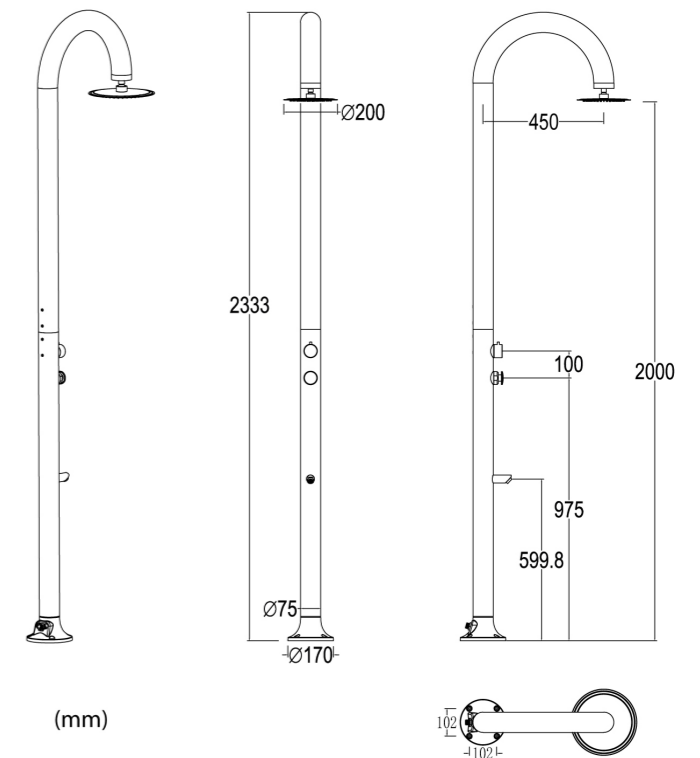

LUNA-TIMER-P-GRIGIA

8025431152960

MATERIALE ALLUMINIO
ESTRUSO AA 6063
MATERIAL EXTRUSION
ALUMINUM AA 6063

UGELLI ANTICALCARE
ANTISCALE NOZZLES

PESO 8 KG
WEIGHT 8 KG

INCLUDE UNA SACCA
DI PROTEZIONE
INCLUDES A
PROTECTION BAG

SINED IN ESCLUSIVA MONDIALE!
DOPPIO INGRESSO ACQUA
LATERALE O INFERIORE

SINED WORLD WIDE EXCLUSIVE!
DOUBLE WATER INLET
SIDE OR BOTTOM

ACQUA FREDDA
COLD WATER

GETTO D'ACQUA
VERTICAL
WATER JET
VERTICAL

FUNZIONE TIMER
TIMER FUNCTION

(mm)

ACCESSORI ACCIAIO INOX 304
ACCESSORIES STAINLESS STEEL 304

FILTRO ANTICALCARE INCLUSO
FILTER LIMESCALE INCLUDED

VERNICIATURA A POLVERE
ELETTROSTATICA DI QUALITÀ
AUTOMOBILISTICA. AUTOMOTIVE QUALITY
ELECTROSTATIC POWDER COATING

PRODOTTO IN DUE
PARTI. SCATOLA FACILE DA
MANEGGIARE
PRODUCT IN TWO
PARTS EASY-TO-HANDLE
BOX

IT

Doccia Grigia In Alluminio Con Temporizzatore. Solo Acqua Fredda, Miscelatore Per Controllo Flusso e Funzione Lavapiedi. Doppio Ingresso Acqua, Basso e Laterale. Adatta Per Interni Che Esterni. Perfetta Per Un Uso Frequente, Garantisce Risparmio D'acqua.

EN

Grey Aluminium Shower With Timer. Cold Water Only, Flow Control Mixer and Foot Wash Function. Dual Water Inlet, Low and Side. Suitable For Indoor And Outdoor Use. Perfect For Frequent Use, Ensures Water Saving.

FR

Douche en aluminium gris avec minuterie. Eau froide uniquement, mitigeur de débit et fonction lave-pieds. Double arrivée d'eau, basse et latérale. Convient pour l'intérieur et l'extérieur. Parfaite pour un usage fréquent, elle permet d'économiser l'eau.

DE

Graue Aluminium-Dusche mit Zeitschaltuhr. Nur Kaltwasser, Mischer mit Durchflusskontrolle und Fußwaschfunktion. Doppelter Wasserzulauf, niedrig und seitlich. Für den Innen- und Außenbereich geeignet. Perfekt für häufigen Gebrauch, sorgt für Wassereinsparung.

ES

Ducha de aluminio gris con temporizador. Sólo agua fría, mezclador con control de caudal y función lavapiés. Doble entrada de agua, baja y lateral. Apta para uso interior y exterior. Perfecto para uso frecuente, garantiza el ahorro de agua.