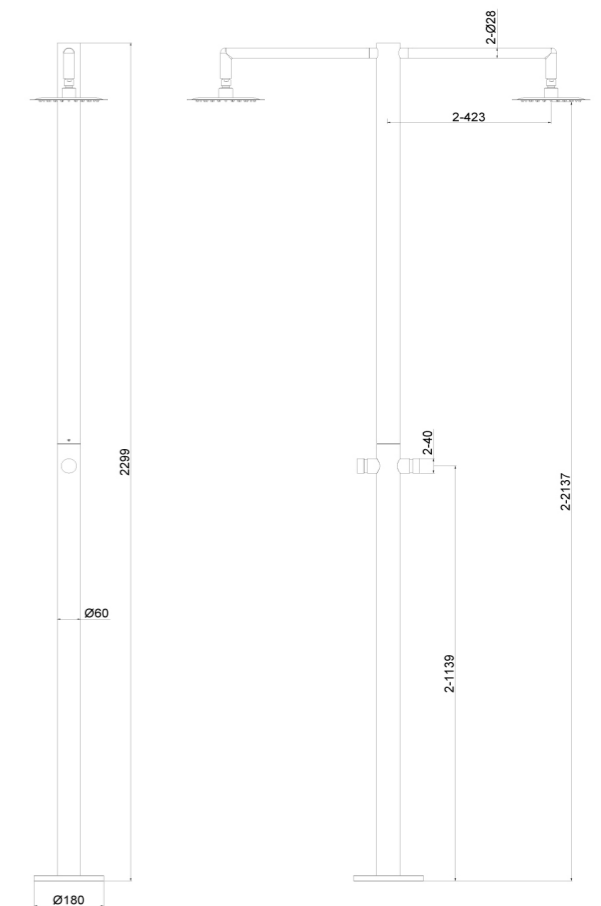

DOCCIA-INOX-ORTRO-2T

8025431153110

MATERIALE ACCIAIO INOX 316L
MATERIAL 316L STAINLESS

ACCESSORI ACCIAIO INOX 304
ACCESSORIES STAINLESS STEEL 304

UGELLI ANTICALCARE
ANTISCALE NOZZLES

PRODOTTO IN DUE PARTI. SCATOLA FACILE DA MANEGGIARE
PRODUCT IN TWO PARTS EASY-TO-HANDLE BOX

PESO 17,5 KG
WEIGHT 17,5 KG

GETTO D'ACQUA VERTICALE
WATER JET VERTICAL

ESCLUSIVO SISTEMA DI FISSA GIO A PAVIMENTO SUPER-BOX* ATTACCO ACQUA FREDDA

MAGGIORI INFORMAZIONI NELLE PRIME PAGINE

EXCLUSIVE SUPER-BOX* QUICK FLOOR ATTACHMENT SYSTEM DOUBLE HOT/COLD WATER CONNECTION

MORE INFORMATION ON THE FIRST PAGES

ACQUA FREDDA
COLD WATER

FUNZIONE TIMER
TIMER FUNCTION