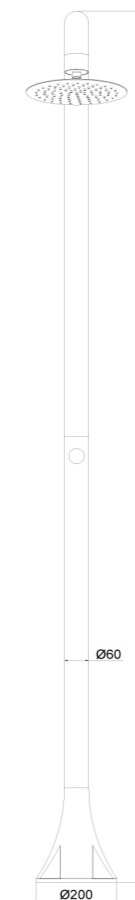

FUNZIONE TIMER
TIMER FUNCTION

DOCCIA-INOX-LUNA-TMP-NERA

8025431153165

MATERIALE ACCIAIO INOX 316L
MATERIAL 316L STAINLESS**UGELLI ANTICALCARE**
ANTISCALE NOZZLES**PESO KG**
WEIGHT KG**INCLUDE UNA SACCA**
DI PROTEZIONE
INCLUDES A
PROTECTION BAG**SINED IN ESCLUSIVA MONDIALE!**
DOPPIO INGRESSO ACQUA
LATERALE O INFERIORE**SINED WORLD WIDE EXCLUSIVE!**
DOUBLE WATER INLET
SIDE OR BOTTOM**ACQUA FREDDA**
COLD WATER**GETTO D'ACQUA**
VERTICALE
WATER JET
VERTICAL**ACCESSORI ACCIAIO INOX 304**
ACCESSORIES STAINLESS STEEL 304**PRODOTTO IN DUE**
PARTI. SCATOLA FACILE DA
MANEGGIARE
PRODUCT IN TWO
PARTS EASY-TO-HANDLE
BOX**FUNZIONE TIMER**
TIMER FUNCTION**IT**