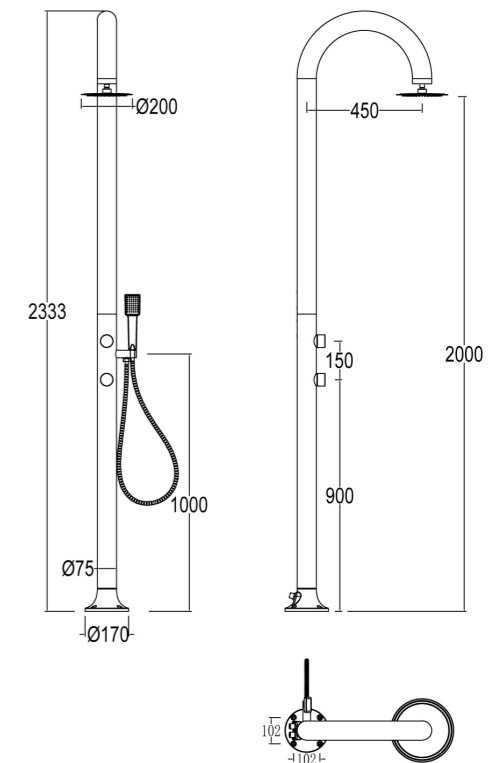

DOCCINO FLESSIBILE
FLEXIBLE HANDSHOWER

PRODOTTO IN DUE
PARTI. SCATOLA FACILE DA

MANEGGIARE
PRODUCT IN TWO
PARTS EASY-TO-HANDLE
BOX

LUNA-ALU-D-NERA

LCD / LED / SENSOR

MATERIALE ALLUMINIO ESTRUSO
AA 6063
MATERIAL EXTRUSION ALUMINUM
AA 6063