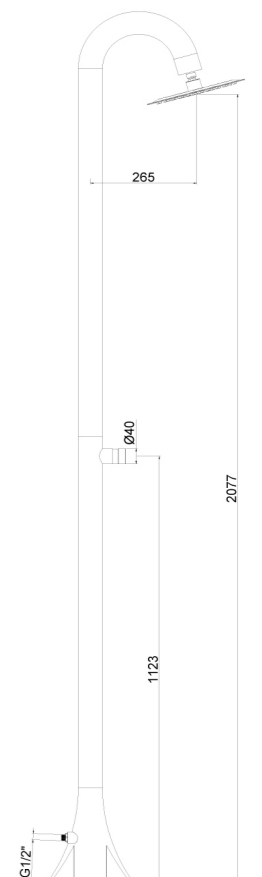

FUNZIONE TIMER
TIMER FUNCTION

DOCCIA-INOX-LUNA-TMP-NERA

8025431153165

MATERIALE ACCIAIO INOX 316L
MATERIAL 316L STAINLESS**UGELLI ANTICALCARE**
ANTISCALE NOZZLES**PESO KG**
WEIGHT KG**INCLUDE UNA SACCA**
DI PROTEZIONE
INCLUDES A
PROTECTION BAG**SINED IN ESCLUSIVA MONDIALE!**
DOPPIO INGRESSO ACQUA
LATERALE O INFERIORE**SINED WORLD WIDE EXCLUSIVE!**
DOUBLE WATER INLET
SIDE OR BOTTOM**ACQUA FREDDA**
COLD WATER**GETTO D'ACQUA**
VERTICALE
WATER JET
VERTICAL**ACCESSORI ACCIAIO INOX 304**
ACCESSORIES STAINLESS STEEL 304**PRODOTTO IN DUE**
PARTI. SCATOLA FACILE DA
MANEGGIARE
PRODUCT IN TWO
PARTS EASY-TO-HANDLE
BOX**FUNZIONE TIMER**
TIMER FUNCTION**IT**