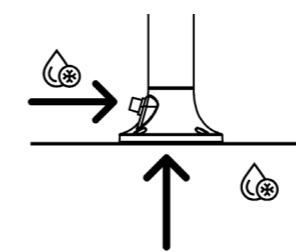

LUNA-TIMER-P-BIANCA

8025431152922

MATERIALE ALLUMINIO
ESTRUSO AA 6063
MATERIAL EXTRUSION
ALUMINUM AA 6063

UGELLI ANTICALCARE
ANTISCALE NOZZLES

PESO 8 KG
WEIGHT 8 KG

INCLUDE UNA SACCA
DI PROTEZIONE
INCLUDES A
PROTECTION BAG

SINED IN ESCLUSIVA MONDIALE!
DOBPIO INGRESSO ACQUA
LATERALE O INFERIORE

SINED WORLD WIDE EXCLUSIVE!
DOUBLE WATER INLET
SIDE OR BOTTOM

ACQUA FREDDA
COLD WATER

GETTO D'ACQUA
VERTICAL
WATER JET
VERTICAL

FUNZIONE TIMER
TIMER FUNCTION