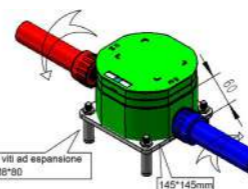

ACQUA
CALDA E FREDDA
WATER
HOT AND COLD

IT

OLBIA NERA: Doccia Esterna in Acciaio nero inox 316L SINED di Alta Qualità, H 243.9cm, 6cm Diametro, con Sistema C-BOX per Stabilità Superiore. Ideale per Ambienti Marini, Giardini, Piscine. Design Elegante, Miscelatore Integrato, Resistente a Corrosione.

EN

OLBIA BLACK: High Quality Black 316L SINED Stainless Steel Outdoor Shower, H 243.9cm, 6cm Diameter, with C-BOX System for Superior Stability. Ideal for Marine Environments, Gardens, Swimming Pools. Elegant Design, Integrated Mixer, Corrosion Resistant.

FR

OLBIA BLACK : Douche d'extérieur en acier inoxydable 316L SINED de haute qualité, H 243.9cm, 6cm de diamètre, avec système C-BOX pour une stabilité supérieure. Idéale pour les environnements marins, les jardins et les piscines. Design élégant, mitigeur intégré, résistant à la corrosion.

DE

OLBIA BLACK: Hochwertige schwarze Edelstahl Dusche aus 316L SINED, H 243,9 cm, Durchmesser 6 cm, mit C-BOX-System für hervorragende Stabilität. Ideal für Meeresumgebungen, Gärten und Schwimmbäder. Elegantes Design,

ES

OLBIA NEGRA: Ducha exterior de acero inoxidable 316L SINED de alta calidad, H 243.9cm, 6cm de diámetro, con sistema C-BOX para una estabilidad superior. Ideal para ambientes marinos, jardines, piscinas. Diseño elegante, mezclador integrado, resistente a la corrosión.