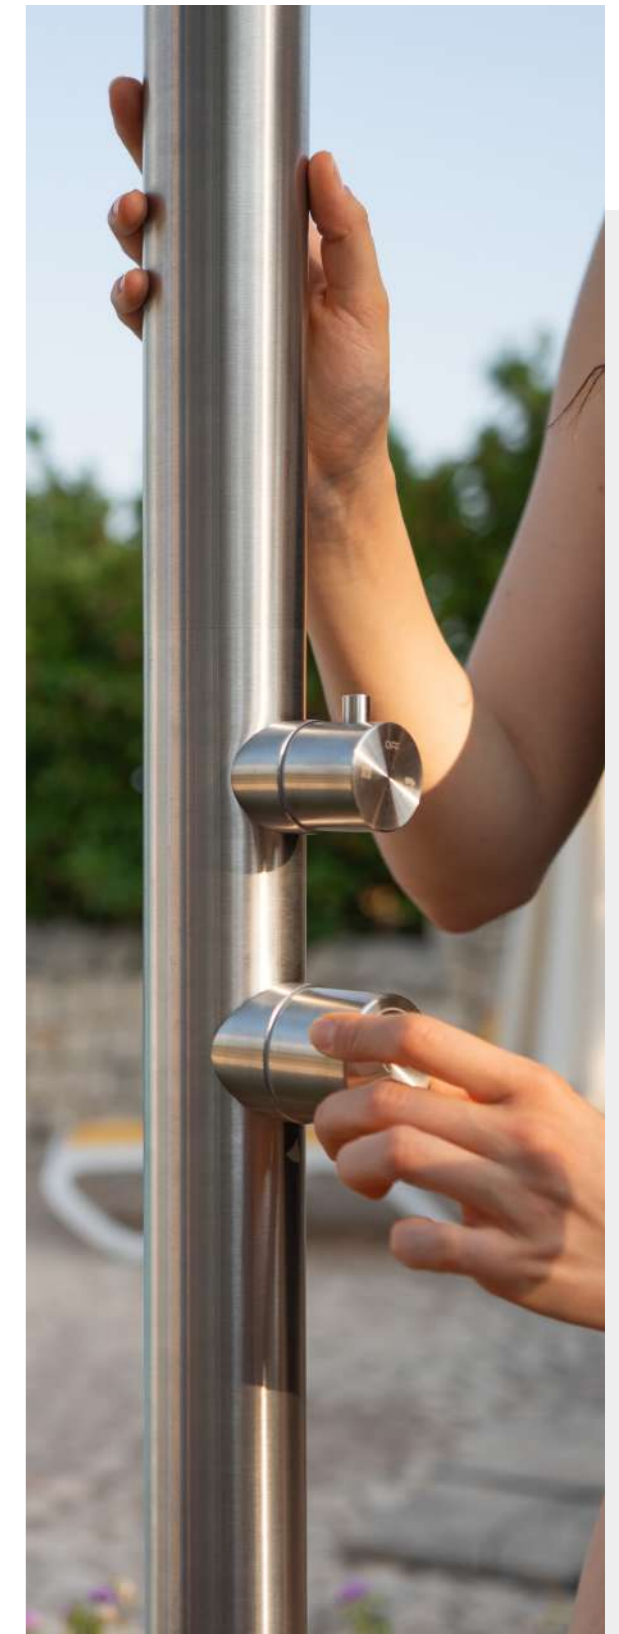

DOCCE IN ACCIAIO INOX 316L NAUTICO

316L NAUTICAL STAINLESS STEEL SHOWERS

Le Docce Sined in Acciaio Inox 316L presentano un elegante Design innovativo e moderno e sono studiate anche per utilizzo in ambiente marino. Sono Docce con speciale collegamento a terra tramite sistema di fissaggio speciale brevettato C-BOX con collegamenti per acqua calda e fredda. Le docce Sined Inox sono prodotte in due parti facilmente assemblabili per una movimentazione più rapida in una robusta confezione lunga solo 120 cm. Ricambi e parti di ricambio sono pronti per essere spediti entro 24/48h dai magazzini in Italia. Sono facilmente rimovibili dal C-BOX e possono essere smontate e conservate al coperto in inverno. La Sacca protettiva e' inclusa nella confezione.

Sined Stainless Steel 316L Showers feature an elegant innovative and modern Design and are also designed for use in marine environment. They are Showers with special ground connection by special patented C-BOX fixing system with hot and cold water connections. Sined Inox showers are produced in two parts that can be easily assembled for faster handling in a sturdy package only 120 cm long. Spare and replacement parts are ready to be shipped within 24/48 from warehouses in Italy. They are easily removable from the C-BOX and can be disassembled and stored indoors in winter. A protective bag is included in the package.