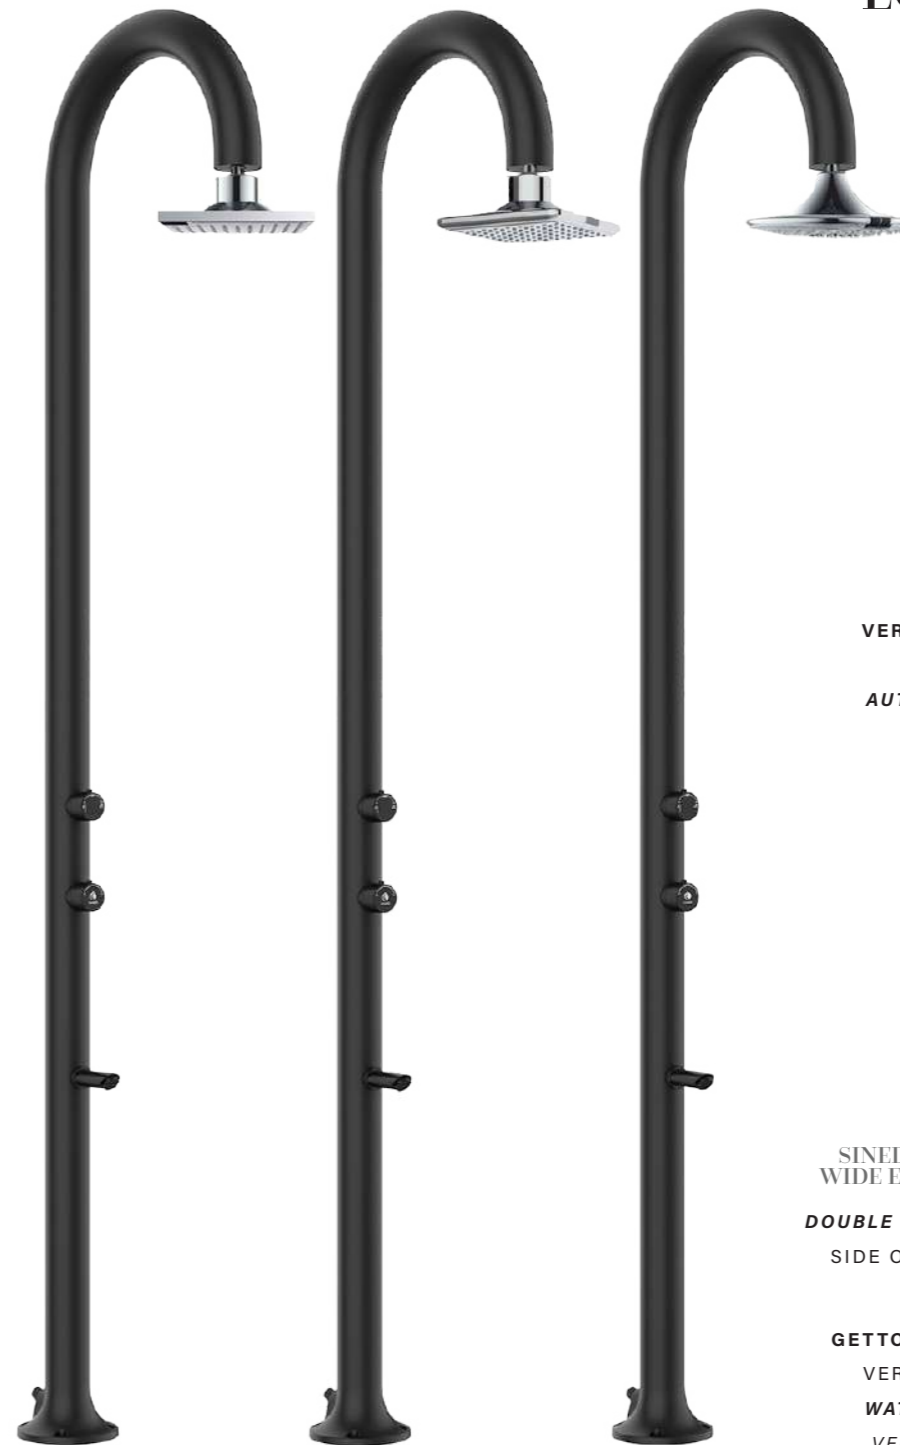

SINED WORLD
WIDE EXCLUSIVE!

DOUBLE WATER INLET
SIDE OR BOTTOM

GETTO D'ACQUA
VERTICALE
WATER JET
VERTICAL

SINED ESCLUSIVA
MONDIALE!

DOPPIO INGRESSO ACQUA
LATERALE O INFERIORE

ACQUA
CALDA E FREDDA
WATER
HOT AND COLD