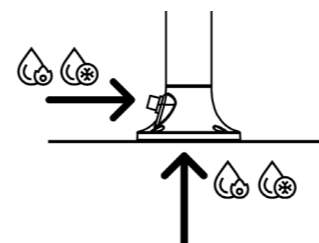

SINED IN ESCLUSIVA MONDIALE!
DOBPIO INGRESSO ACQUA
LATERALE O INFERIORE

SINED WORLD WIDE EXCLUSIVE!
DOUBLE WATER INLET
SIDE OR BOTTOM