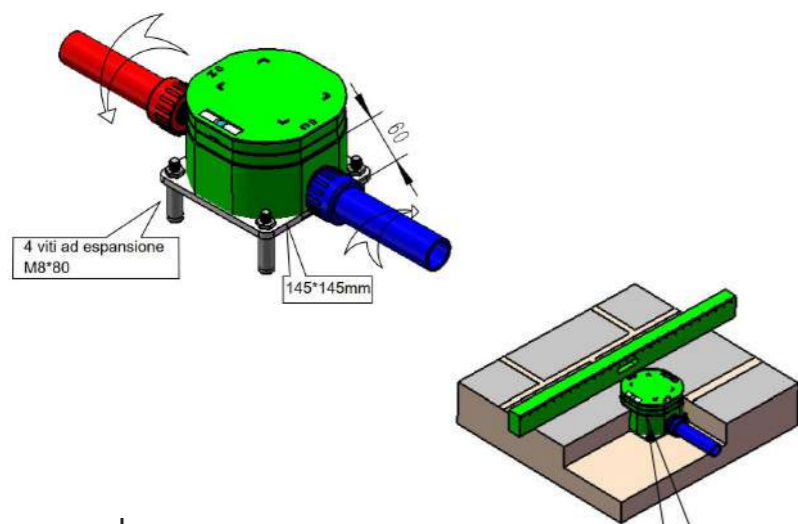

DOCCE IN ACCIAIO INOX 316L NAUTICO

316L NAUTICAL STAINLESS STEEL SHOWERS

Le Docce Sined in Acciaio Inox 316L presentano un elegante Design innovativo e moderno e sono studiate anche per utilizzo in ambiente marino. Sono Docce con speciale collegamento a terra tramite sistema di fissaggio speciale brevettato C-BOX con collegamenti per acqua calda e fredda. Le docce Sined Inox sono prodotte in due parti facilmente assemblabili per una movimentazione più rapida in una robusta confezione lunga solo 120 cm. Ricambi e parti di ricambio sono pronti per essere spediti entro 24/48h dai magazzini in Italia. Sono facilmente rimovibili dal C-BOX e possono essere smontate e conservate al coperto in inverno. La Sacca protettiva e' inclusa nella confezione.

Sined Stainless Steel 316L Showers feature an elegant innovative and modern Design and are also designed for use in marine environment. They are Showers with special ground connection by special patented C-BOX fixing system with hot and cold water connections. Sined Inox showers are produced in two parts that can be easily assembled for faster handling in a sturdy package only 120 cm long. Spare and replacement parts are ready to be shipped within 24/48 from warehouses in Italy. They are easily removable from the C-BOX and can be disassembled and stored indoors in winter. A protective bag is included in the package.

C-BOX

Il C-Box consente una installazione perfetta, ed è protetto con un coperchio richiudibile per quando la doccia viene smontata. Il C-BOX deve essere installato perfettamente in bolla e fissato al suolo nel cemento con i 4 tasselli metallici in dotazione. All'interno del C-BOX troviamo gli innesti ad attacco rapido per collegare la doccia in acciaio. Gli attacchi rapidi posizionati alla base della doccia sono connessi con un triplo sistema di anelli OR a tenuta stagna. Anche tutti gli attrezzi in dotazione sono in acciaio.