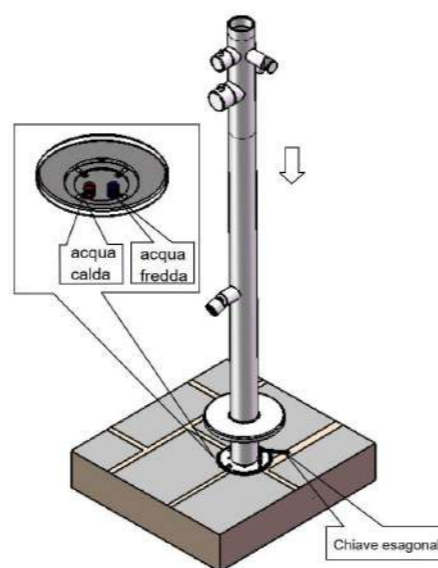

WHAT IS IT?

Included in the package of Sined steel showers is everything you need for their installation. The exclusive C-BOX system will allow you to secure your shower by connecting it directly to your home's hot and cold water system. All in an easy and safe way.