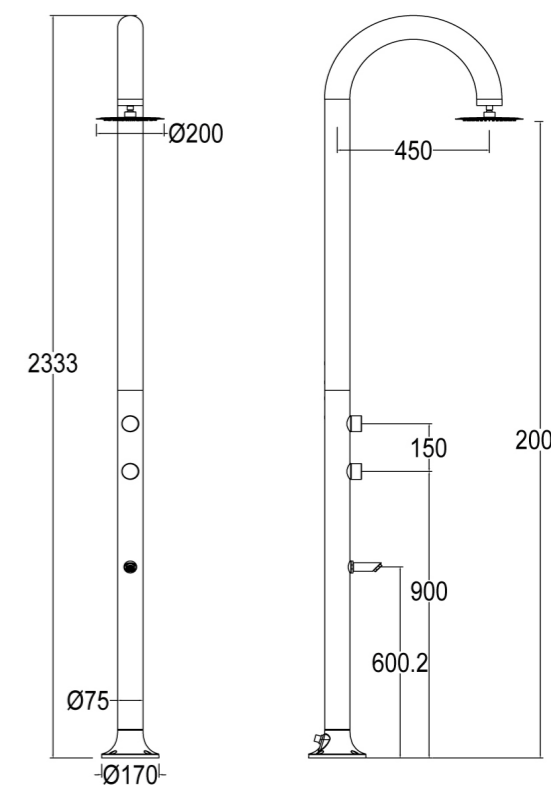

MATERIALE ALLUMINIO
ESTRUSO AA 6063
MATERIAL EXTRUSION
ALUMINUM AA 6063
UGELLI ANTICALCARE
ANTISCALE NOZZLES

PESO 8 KG
WEIGHT 8 KG

INCLUDE UNA SACCA
DI PROTEZIONE
INCLUDES A
PROTECTION BAG

SINED IN ESCLUSIVA MONDIALE!
DOBPIO INGRESSO ACQUA
LATERALE O INFERIORE
SINED WORLD WIDE EXCLUSIVE!
DOUBLE WATER INLET
SIDE OR BOTTOM

ACQUA
CALDA E FREDDA
WATER
HOT AND COLD

GETTO D'ACQUA
VERTICALE
WATER JET
VERTICAL

(mm)

ACCESSORI ACCIAIO INOX 304
ACCESSORIES STAINLESS STEEL 304

DUE FILTRI ANTICALCARE INCLUSI
TWO ANTI-SCALE FILTERS INCLUDED

VERNICIATURA ELETTROSTATICA A
POLVERE DI QUALITÀ AUTOMOBILISTICA
AUTOMOTIVE QUALITY ELECTROSTATIC
POWDER COATING

PRODOTTO IN DUE
PARTI. SCATOLA FACILE DA
MANEGGIARE
PRODUCT IN TWO
PARTS EASY-TO-HANDLE
BOX