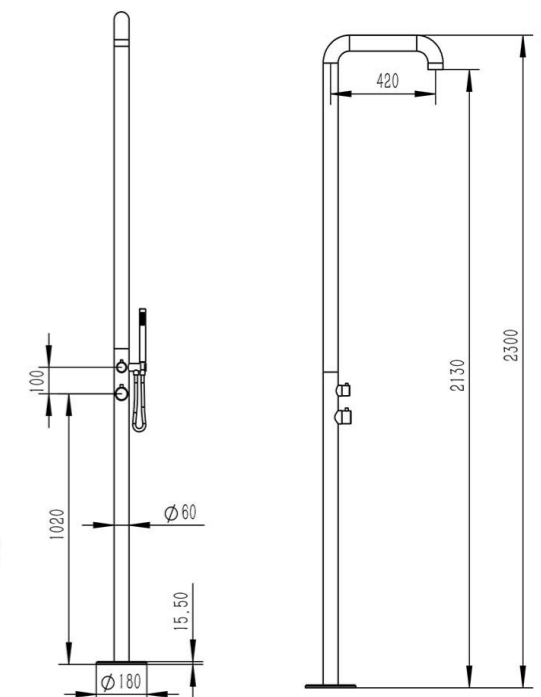

DOCCIA-CHIA-ORO-ROSA

8025431153073

MATERIALE ACCIAIO INOX 316L
MATERIAL 316L STAINLESS

UGELLI ANTICALCARE
ANTISCALE NOZZLES

PESO 9,5 KG
WEIGHT 9,5 KG

INCLUDE UNA SACCA
DI PROTEZIONE
INCLUDES A
PROTECTION BAG

GETTO D'ACQUA
VERTICALE
WATER JET
VERTICAL

ACCESSORI ACCIAIO INOX 304
ACCESSORIES STAINLESS STEEL 304

SPECIALE TRATTAMENTO
VERNICIATURA PVD
SPECIAL PVD VARNISHING
TREATMENT

PRODOTTO IN DUE
PARTI. SCATOLA
FACILE DA MANEGGIARE
PRODUCT IN TWO PARTS
EASY-TO-HANDLE BOX

ACQUA
CALDA E FREDDA
WATER
HOT AND COLD

IT

Doccia In Acciaio Inox Nautico 316l Sined Chia Oro Rosa. Miscelatore e Doccino, Acciaio Inox Aisi 316l, Fusto Diametro 6 Cm, Acqua Calda/fredda, Attacchi Integrati, Altezza 2300 Mm. Ideale Per Esterno e Interno, Anche Per Ambienti Marini e Termali.

EN

Sined Chia Chia Rose Gold Stainless Steel Shower. Mixer and Hand Shower, Stainless Steel Aisi 316l, Drum Diameter 6 cm, Hot/ Cold Water, Integrated Connections, Height 2300 mm. Ideal for outdoors and indoors, also for marine and spa environments.

FR

Sined Chia Chia Rose Gold Douche en acier inoxydable. Mélangeur et douchette, acier inoxydable Aisi 316l, diamètre du tambour 6 cm, eau chaude/froide, connexions intégrées, hauteur 2300 mm. Idéale pour l'extérieur et l'intérieur, ainsi que pour les environnements marins et les spas.

DE

Sined Chia Chia Rose Gold Dusche aus Edelstahl. Mischbatterie und Handbrause, Edelstahl Aisi 316l, Trommeldurchmesser 6 cm, Warm-/Kaltwasser, integrierte Anschlüsse, Höhe 2300 mm. Ideal für den Außen- und Innenbereich, auch für Marine- und Spa-les spas.

ES