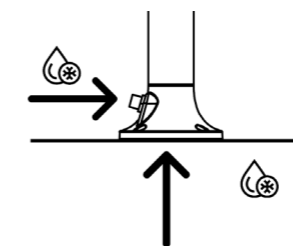

LUNA-TIMER-P-GRIGIA

8025431152960

MATERIALE ALLUMINIO
ESTRUSO AA 6063
MATERIAL EXTRUSION
ALUMINUM AA 6063

UGELLI ANTICALCARE
ANTISCALE NOZZLES

PESO 8 KG
WEIGHT 8 KG

INCLUDE UNA SACCA
DI PROTEZIONE
INCLUDES A
PROTECTION BAG

SINED IN ESCLUSIVA MONDIALE!
DOPPIO INGRESSO ACQUA
LATERALE O INFERIORE

SINED WORLD WIDE EXCLUSIVE!
DOUBLE WATER INLET
SIDE OR BOTTOM

ACQUA FREDDA
COLD WATER

GETTO D'ACQUA
VERTICAL
WATER JET
VERTICAL

FUNZIONE TIMER
TIMER FUNCTION

(mm)

ACCESSORI ACCIAIO INOX 304
ACCESSORIES STAINLESS STEEL 304

FILTRO ANTICALCARE INCLUSO
FILTER LIMESCALE INCLUDED

VERNICIATURA A POLVERE
ELETTROSTATICA DI QUALITÀ
AUTOMOBILISTICA. AUTOMOTIVE QUALITY
ELECTROSTATIC POWDER COATING

PRODOTTO IN DUE
PARTI. SCATOLA FACILE DA
MANEGGIARE
PRODUCT IN TWO
PARTS EASY-TO-HANDLE
BOX