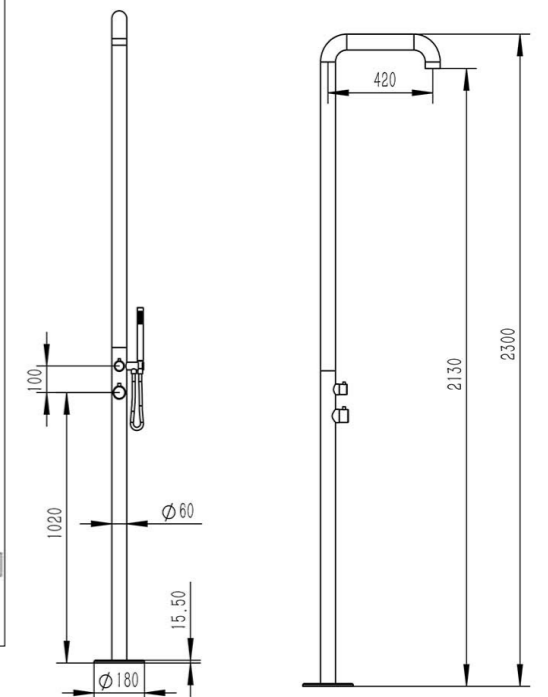

DOCCIA-CHIA-CANNA-FUCILE

8025431153066

MATERIALE ACCIAIO INOX 316L
MATERIAL 316L STAINLESS

UGELLI ANTICALCARE
ANTISCALE NOZZLES

PESO 9,5 KG
WEIGHT 9,5 KG

INCLUDE UNA SACCA
DI PROTEZIONE
INCLUDES A
PROTECTION BAG

GETTO D'ACQUA
VERTICALE
WATER JET
VERTICAL

ACCESSORI ACCIAIO INOX 304
ACCESSORIES STAINLESS STEEL 304

SPECIALE TRATTAMENTO
VERNICIATURA PVD
SPECIAL PVD VARNISHING
TREATMENT

PRODOTTO IN DUE
PARTI. SCATOLA
FACILE DA MANEGGIARE
PRODUCT IN TWO PARTS
EASY-TO-HANDLE BOX

ACQUA
CALDA E FREDDA
WATER
HOT AND COLD

IT

Doccia In Acciaio Inox Nautico 316l Sined Chia Canna Fucile Miscelatore e Doccino, Struttura e Accessori In Aisi 316l, Fusto Diametro 6 Cm, Acqua Calda/fredda, Attacchi Integrati, Altezza 2300 Mm. Ideale Per Esterno e Interno, Anche Per Ambienti Marini.

EN

Sined Chia Canna Fucile Mixer and Shower, Frame and Accessories in Aisi 316l, Drum Diameter 6 cm, Hot/Cold Water, Integrated Connections, Height 2300 mm. Ideal for outdoors and indoors, also for marine environments.

FR

Mélangeur et douche Sined Chia Canna Fucile, cadre et accessoires en Aisi 316l, diamètre du tambour 6 cm, eau chaude/eau froide, raccords intégrés, hauteur 2300 mm. Idéal pour l'extérieur et l'intérieur, également pour les environnements marins.

DE

Sined Chia Canna Fucile Mischbatterie und Dusche, Rahmen und Zubehör aus Aisi 316l, Trommeldurchmesser 6 cm, Warm-/Kaltwasser, integrierte Anschlüsse, Höhe 2300 mm. Ideal für den Außen- und Innenbereich, auch für Meeresumgebungen.

ES

Mezclador y Ducha Sined Chia Canna Fucile, Marco y Accesorios en Aisi 316l, Diámetro del Tambor 6 cm, Agua Caliente/Frío, Conexiones Integradas, Altura 2300 mm. Ideal para exteriores e interiores, también para ambientes marinos.