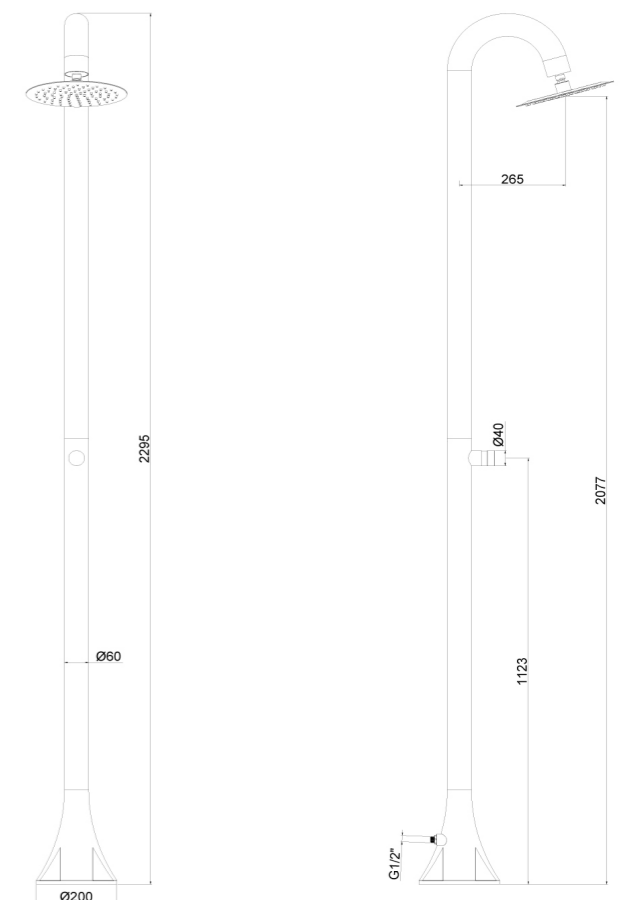

DOCCIA-INOX-LUNA-TMP-NERA

8025431153165

MATERIALE ACCIAIO INOX 316L
MATERIAL 316L STAINLESS

UGELLI ANTICALCARE
ANTISCALE NOZZLES

PESO KG
WEIGHT KG

INCLUDE UNA SACCA
DI PROTEZIONE
INCLUDES A
PROTECTION BAG

SINED IN ESCLUSIVA MONDIALE!
DOPPIO INGRESSO ACQUA
LATERALE O INFERIORE

SINED WORLD WIDE EXCLUSIVE!
DOUBLE WATER INLET
SIDE OR BOTTOM

ACQUA FREDDA
COLD WATER

GETTO D'ACQUA
VERTICALE
WATER JET
VERTICAL

ACCESSORI ACCIAIO INOX 304
ACCESSORIES STAINLESS STEEL 304

PRODOTTO IN DUE
PARTI. SCATOLA FACILE DA
MANEGGIARE
PRODUCT IN TWO
PARTS EASY-TO-HANDLE
BOX

FUNZIONE TIMER
TIMER FUNCTION

IT

Nuova Doccia In Acciaio Inox Nautico Luna Di Colore Nero, Ideale Per Esterni. Per Giardini o Aree Piscina, Offre Un Getto Di Acqua Fredda Rinfrescante, Resistente Alla Corrosione e Agli Agenti Atmosferici. Durata, Eleganza e Design Italiano Senza Tempo.

EN

New Black Luna Stainless Steel Shower, Ideal For Outdoors. For Gardens or Pool Areas, it offers a refreshing, Corrosion and Weather Resistant Cold Water Jet. Durability, Elegance and Timeless Italian Design.

FR

Nouvelle douche Black Luna en acier inoxydable, idéale pour l'extérieur. Pour les jardins ou les piscines, elle offre un jet d'eau froide rafraîchissant, résistant à la corrosion et aux intempéries. Durabilité, élégance et design italien intemporel.

DE

Neue schwarze Luna-Edelstahldusche, ideal für den Außenbereich. Für Gärten oder Poolbereiche bietet sie einen erfrischenden, korrosions- und witterungsbeständigen Kaltwasserstrahl. Langlebigkeit, Eleganz und zeitloses italienisches Design.

ES

Nueva Ducha de Acero Inoxidable Luna Negra, Ideal para Exteriores. Para Jardines o Zonas de Piscina, ofrece un refrescante Chorro de Agua Fría Resistente a la Corrosión y a la Intemperie. Durabilidad, Elegancia y Diseño Italiano atemporal.