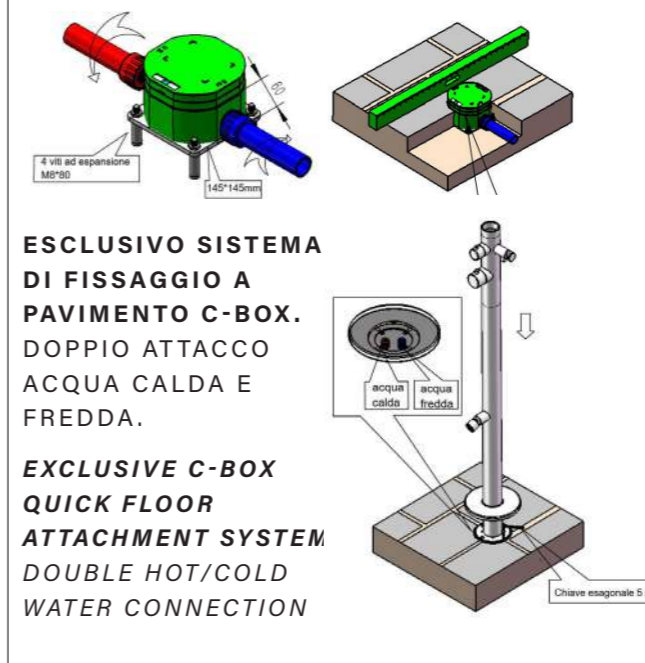

SPECIALE TRATTAMENTO
VERNICIATURA PVD
SPECIAL PVD VARNISHING
TREATMENT

PRODOTTO IN DUE
PARTI. SCATOLA
FACILE DA MANEGGIARE
PRODUCT IN TWO PARTS
EASY-TO-HANDLE BOX

ACQUA
CALDA E FREDDA
WATER
HOT AND COLD

IT

Doccia In Acciaio Inox Nautico 316l Sined Chia Canna Fucile Miscelatore e Doccino, Struttura e Accessori In Aisi 316l, Fusto Diametro 6 Cm, Acqua Calda/fredda, Attacchi Integrati, Altezza 2300 Mm. Ideale Per Esterno e Interno, Anche Per Ambienti Marini.

EN

Sined Chia Canna Fucile Mixer and Shower, Frame and Accessories in Aisi 316l, Drum Diameter 6 cm, Hot/Cold Water, Integrated Connections, Height 2300 mm. Ideal for outdoors and indoors, also for marine environments.

FR

Mélangeur et douche Sined Chia Canna Fucile, cadre et accessoires en Aisi 316l, diamètre du tambour 6 cm, eau chaude/eau froide, raccords intégrés, hauteur 2300 mm. Idéal pour l'extérieur et l'intérieur, également pour les environnements marins.

DE

Sined Chia Canna Fucile Mischbatterie und Dusche, Rahmen und Zubehör aus Aisi 316l, Trommeldurchmesser 6 cm, Warm-/Kaltwasser, integrierte Anschlüsse, Höhe 2300 mm. Ideal für den Außen- und Innenbereich, auch für Meeresumgebungen.

ES

Mezclador y Ducha Sined Chia Canna Fucile, Marco y Accesorios en Aisi 316l, Diámetro del Tambor 6 cm, Agua Caliente/Frío, Conexiones Integradas, Altura 2300 mm. Ideal para exteriores e interiores, también para ambientes marinos.

ESCLUSIVO SISTEMA
DI FISSAGGIO A
PAVIMENTO C-BOX.
DOPPIO ATTACCO
ACQUA CALDA E
FREDDA.

EXCLUSIVE C-BOX
QUICK FLOOR
ATTACHMENT SYSTEM
DOUBLE HOT/COLD
WATER CONNECTION