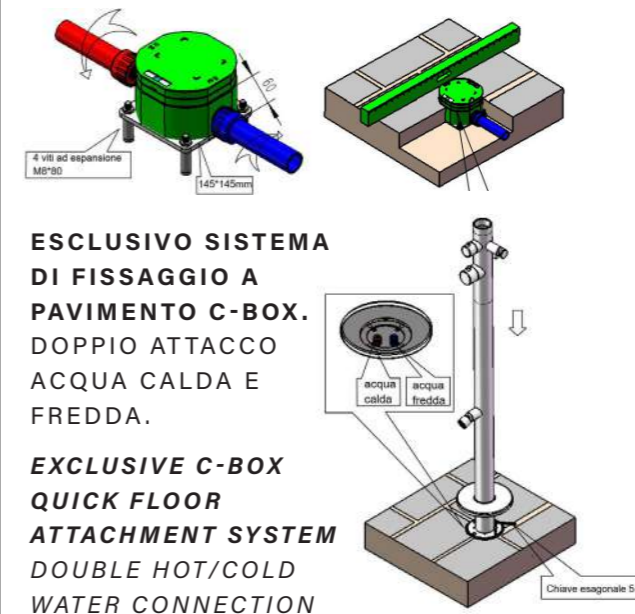

ACQUA
CALDA E FREDDA
WATER
HOT AND COLD

IT

Olbia Inox: Doccia Esterna In Acciaio Nautico 316l Sined Di Alta Qualità, h 243.9cm, 6cm Diametro, Con Sistema C-box Per Stabilità Superiore. Ideale Per Ambienti Marini, Giardini, Piscine. Design Elegante, Miscelatore Integrato, Resistente a Corrosione.

EN

Olbia Inox: High Quality Nautical 316l Sined Steel Outdoor Shower, h 243.9cm, 6cm Diameter, With C-box System For Superior Stability. Ideal For Marine Environments, Gardens, Swimming Pools. Elegant Design, Integrated Mixer, Corrosion Resistant.

FR

Olbia Inox : Douche d'extérieur en acier inoxydable 316l de haute qualité, h 243.9cm, 6cm de diamètre, avec système C-box pour une stabilité supérieure. Idéale pour les environnements marins, les jardins et les piscines. Design élégant, mitigeur intégré, résistant à la corrosion.

DE

Olbia Inox: Hochwertige nautische Dusche aus 316l Edelstahl für den Außenbereich, H 243,9cm, 6cm Durchmesser, mit C-Box-System für hervorragende Stabilität. Ideal für maritime Umgebungen, Gärten, Schwimmbäder. Elegantes Design, integrierter Mischer, resistente a la corrosión.

ES

Olbia Inox: Ducha de exterior de acero sinterizado 316l de alta calidad, h 243.9cm, 6cm de diámetro, con sistema C-box para una estabilidad superior. Ideal para ambientes marinos, jardines, piscinas. Diseño elegante, mezclador integrado, resistente a la corrosión.

ESCLUSIVO SISTEMA
DI FISSAGGIO A
PAVIMENTO C-BOX.
DOPPIO ATTACCO
ACQUA CALDA E
FREDDA.

EXCLUSIVE C-BOX
QUICK FLOOR
ATTACHMENT SYSTEM
DOUBLE HOT/COLD
WATER CONNECTION