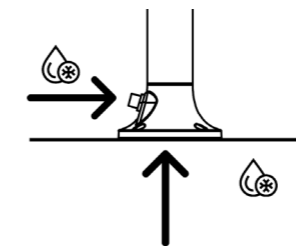

SINED WORLD WIDE EXCLUSIVE!
DOUBLE WATER INLET
SIDE OR BOTTOM

ACQUA FREDDA
COLD WATER

GETTO D'ACQUA
VERTICALE
WATER JET
VERTICAL

ACCESSORI ACCIAIO INOX 304
ACCESSORIES STAINLESS STEEL 304

PRODOTTO IN DUE
PARTI. SCATOLA FACILE
DA MANEGGIARE
PRODUCT IN TWO
PARTS EASY-TO-HANDLE
BOX