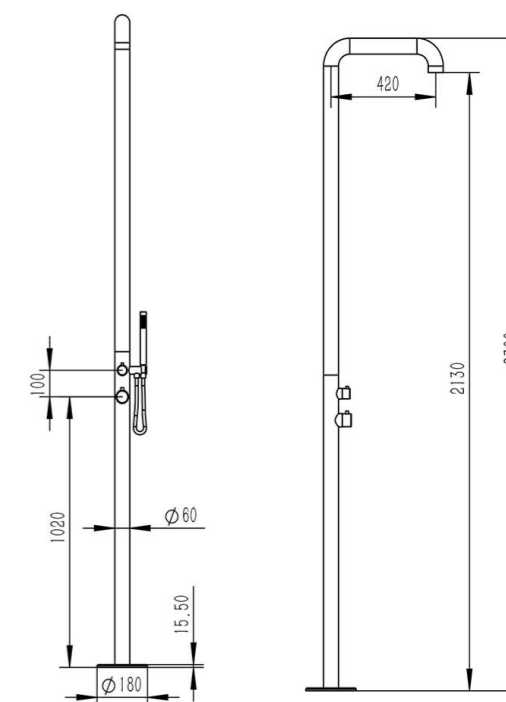

IT

Doccia in Acciaio Inox Nautico 316L Sined CHIA ORO. Miscelatore e Doccino, Struttura e Accessori in AISI 316L, Fusto diametro 6 cm, acqua Calda/Fredda, Attacchi Integrati, altezza 2300 mm. Ideale per esterno e interno, anche per ambienti marini e termali.

EN

Sined CHIA ORO 316L Stainless Steel Shower. Mixer and Shower, Structure and Accessories in AISI 316L, Drum diameter 6 cm, Hot/Cold water, Integrated connections, height 2300 mm. Ideal for outdoors and indoors, also for marine and spa environments.

FR

Douche Sined CHIA ORO en acier inoxydable 316L. Mélangeur et douche, structure et accessoires en AISI 316L, diamètre du tambour 6 cm, eau chaude/froide, raccordements intégrés, hauteur 2300 mm. Idéal pour l'extérieur et l'intérieur, également pour les environnements marins et spa.

DE

Sined CHIA ORO 316L Dusche aus Edelstahl. Mischbatterie und Zubehör aus AISI 316L, Trommeldurchmesser 6 cm, Warm-/Kaltwasser, integrierte Anschlüsse, Höhe 2300 mm. Ideal für den Außen- und Innenbereich, auch

ES

Sined CHIA ORO Ducha en Acero Inoxidable 316L. Mezclador y Ducha, Estructura y Accesorios en AISI 316L, Diámetro del tambor 6 cm, Agua caliente/fría, Conexiones integradas, Altura 2300 mm. Ideal para exteriores e interiores, también para ambientes marinos y balnearios.

DOCCIA-CHIA-ORO

8025431153042

MATERIALE ACCIAIO INOX 316L
MATERIAL 316L STAINLESS

UGELLI ANTICALCARE
ANTISCALE NOZZLES

PESO 9,5 KG
WEIGHT 9,5 KG

INCLUDE UNA SACCA
DI PROTEZIONE
INCLUDES A
PROTECTION BAG

GETTO D'ACQUA
VERTICALE
WATER JET
VERTICAL

ACCESSORI ACCIAIO INOX 304
ACCESSORIES STAINLESS STEEL 304

SPECIALE TRATTAMENTO
VERNICIATURA PVD
SPECIAL PVD VARNISHING
TREATMENT

PRODOTTO IN DUE
PARTI. SCATOLA
FACILE DA MANEGGIARE
PRODUCT IN TWO PARTS
EASY-TO-HANDLE BOX