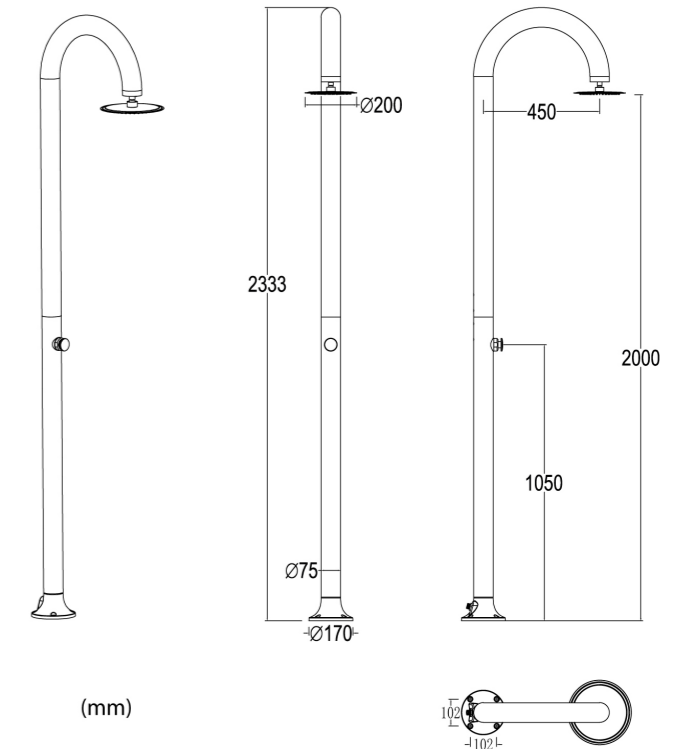

LUNA-TIMER-NERA

8025431152946

MATERIALE ALLUMINIO
ESTRUSO AA 6063
MATERIAL EXTRUSION
ALUMINUM AA 6063

UGELLI ANTICALCARE
ANTISCALE NOZZLES

PESO 8 KG
WEIGHT 8 KG

INCLUDE UNA SACCA
DI PROTEZIONE
INCLUDES A
PROTECTION BAG

SINED IN ESCLUSIVA MONDIALE!
DOPPIO INGRESSO ACQUA
LATERALE O INFERIORE

SINED WORLD WIDE EXCLUSIVE!
DOUBLE WATER INLET
SIDE OR BOTTOM

ACQUA FREDDA
COLD WATER

GETTO D'ACQUA
VERTICAL
WATER JET
VERTICAL

FUNZIONE TIMER
TIMER FUNCTION

(mm)

ACCESSORI ACCIAIO INOX 304
ACCESSORIES STAINLESS STEEL 304

FILTRO ANTICALCARE INCLUSO
FILTER LIMESCALE INCLUDED

VERNICIATURA A POLVERE
ELETTROSTATICA DI QUALITÀ
AUTOMOBILISTICA. AUTOMOTIVE QUALITY
ELECTROSTATIC POWDER COATING

PRODOTTO IN DUE
PARTI. SCATOLA FACILE DA
MANEGGIARE
PRODUCT IN TWO
PARTS EASY-TO-HANDLE
BOX