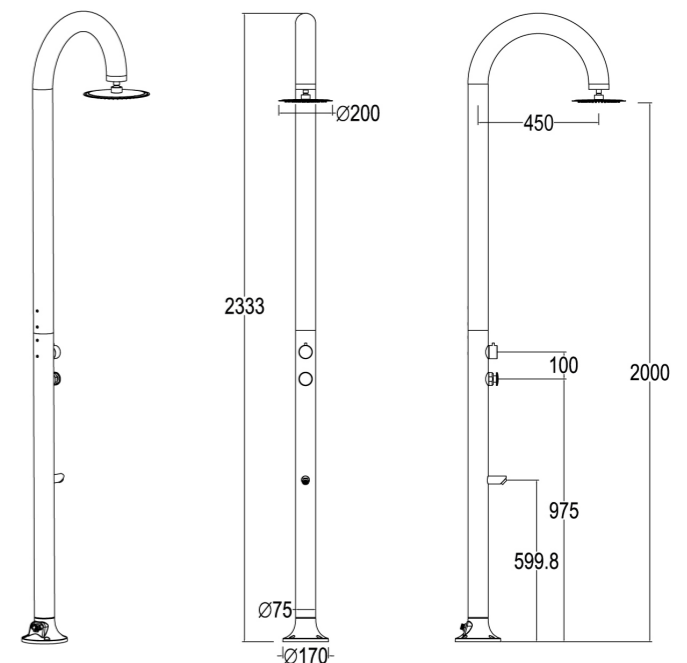

SINED IN ESCLUSIVA MONDIALE!
DOBPIO INGRESSO ACQUA
LATERALE O INFERIORE

SINED WORLD WIDE EXCLUSIVE!
DOUBLE WATER INLET
SIDE OR BOTTOM

ACQUA FREDDA
COLD WATER

GETTO D'ACQUA
VERTICAL
WATER JET
VERTICAL

FUNZIONE TIMER
TIMER FUNCTION