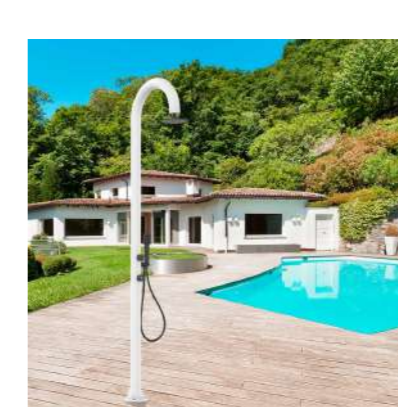

EAN: 8025431152847

LUNA-ALU-GRIGIA-LCDListino IVA Esclusa: **662,29€**
Price list excluding VATPrezzo min. Pubblicabile online: **808€**
Minimum price for online sale

EAN: 8025431153219

LUNA-ALU-NERA-OROListino IVA Esclusa: **490,98€**
Price list excluding VATPrezzo min. Pubblicabile online: **599€**
Minimum price for online sale