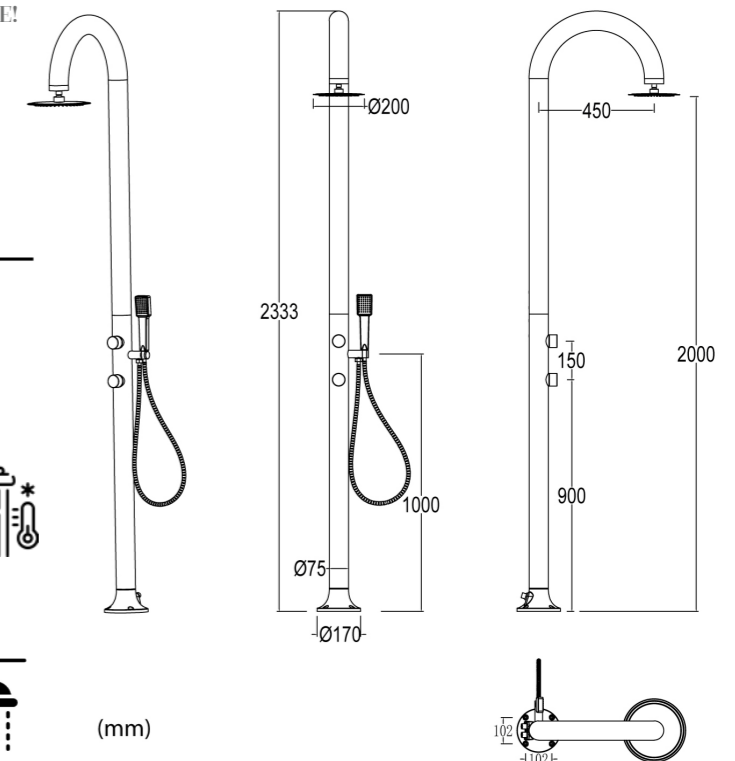

MATERIALE ALLUMINIO
ESTRUSO AA 6063
MATERIAL EXTRUSION
ALUMINUM AA 6063

UGELLI ANTICALCARE
ANTISCALE NOZZLES

PESO 8 KG
WEIGHT 8 KG

INCLUDE UNA SACCA
DI PROTEZIONE
INCLUDES A
PROTECTION BAG

SINED IN ESCLUSIVA MONDIALE!
DOBPIO INGRESSO ACQUA
LATERALE O INFERIORE

SINED WORLD WIDE EXCLUSIVE!
DOUBLE WATER INLET
SIDE OR BOTTOM

ACQUA
CALDA E FREDDA
WATER
HOT AND COLD

GETTO D'ACQUA
VERTICALE
WATER JET
VERTICAL

(mm)

ACCESSORI ACCIAIO INOX 304
ACCESSORIES STAINLESS STEEL 304

DUE FILTRI ANTICALCARE INCLUSI
TWO ANTI-SCALE FILTERS INCLUDED

DOCCINO FLESSIBILE
FLEXIBLE HANDSHOWER

VERNICIATURA ELETTROSTATICA A
POLVERE DI QUALITÀ AUTOMOBILISTICA
AUTOMOTIVE QUALITY ELECTROSTATIC
POWDER COATING

PRODOTTO IN DUE
PARTI. SCATOLA FACILE DA
MANEGGIARE
PRODUCT IN TWO
PARTS EASY-TO-HANDLE
BOX