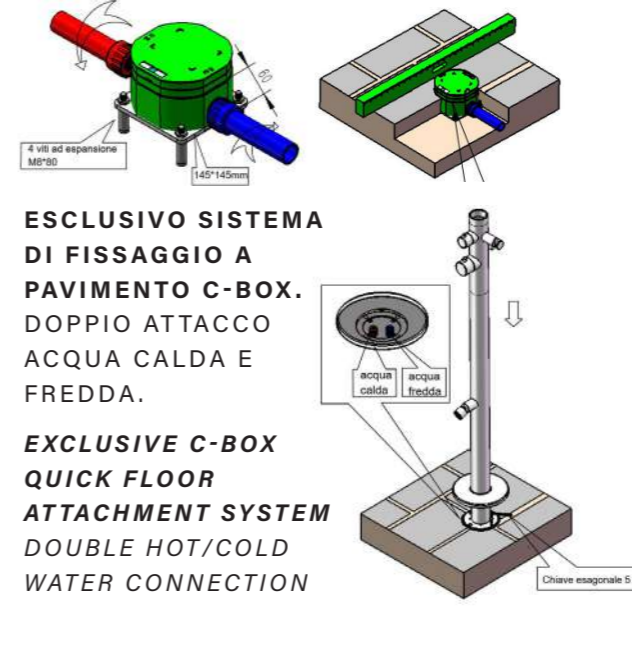

ACQUA
CALDA E FREDDA
WATER
HOT AND COLD

IT

Doccia In Acciaio Inox Nautico 316l Sined Chia Oro Rosa. Miscelatore e Doccino, Acciaio Inox Aisi 316l, Fusto Diametro 6 Cm, Acqua Calda/fredda, Attacchi Integrati, Altezza 2300 Mm. Ideale Per Esterno e Interno, Anche Per Ambienti Marini e Termali.

EN

Sined Chia Chia Rose Gold Stainless Steel Shower. Mixer and Hand Shower, Stainless Steel Aisi 316l, Drum Diameter 6 cm, Hot/ Cold Water, Integrated Connections, Height 2300 mm. Ideal for outdoors and indoors, also for marine and spa environments.

FR

Sined Chia Chia Rose Gold Douche en acier inoxydable. Mélangeur et douchette, acier inoxydable Aisi 316l, diamètre du tambour 6 cm, eau chaude/froide, connexions intégrées, hauteur 2300 mm. Idéale pour l'extérieur et l'intérieur, ainsi que pour les environnements marins et les spas.

DE

Sined Chia Chia Rose Gold Dusche aus Edelstahl. Mischbatterie und Handbrause, Edelstahl Aisi 316l, Trommeldurchmesser 6 cm, Warm-/Kaltwasser, integrierte Anschlüsse, Höhe 2300 mm. Ideal für den Außen- und Innenbereich, auch für Marine- und Spa-les spas.

ES

Sined Chia Ducha de Acero Inoxidable Oro Rosa. Mezclador y Teleducha, Acero Inoxidable Aisi 316l, Diámetro del Tambor 6 cm, Agua Caliente/Fría, Conexiones Integradas, Altura 2300 mm. Ideal para exteriores e interiores, también para ambientes marinos y balnearios.

ESCLUSIVO SISTEMA
DI FISSAGGIO A
PAVIMENTO C-BOX.
DOPPIO ATTACCO
ACQUA CALDA E
FREDDA.

EXCLUSIVE C-BOX
QUICK FLOOR
ATTACHMENT SYSTEM
DOUBLE HOT/COLD
WATER CONNECTION