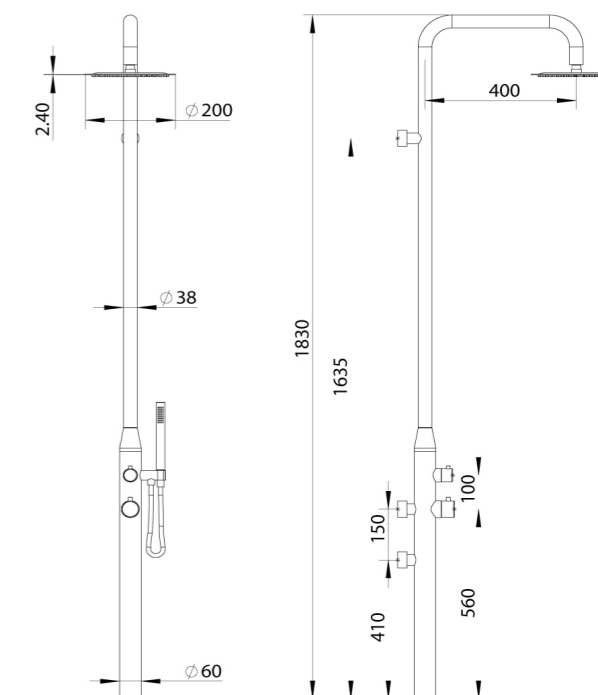

IT

Sined Pula, Doccia Nera a Parete In Acciaio Inox Aisi 316l Nautico, Omaggio Alla Sardegna. Eleganza, Design Avanzato Con Miscelatore e Ampio Soffione. Facile Installazione Con 3 Punti Di Fissaggio, Per Uso Intensivo, Interni o Esterni, Acqua Calda-fredda.

EN

Sined Pula, Black Shower Wall In Stainless Steel Aisi 316l Nautical, Homage To Sardinia. Elegance, Advanced Design With Mixer and Large Shower Head. Easy Installation With 3 Fixing Points, For Intensive Use, Indoor or Outdoor, Hot-Cold Water.

FR

Sined Pula, paroi de douche noire en acier inoxydable Aisi 316l Nautisme, hommage à la Sardaigne. Élégance, design avancé avec mitigeur et large pommeau de douche. Installation facile avec 3 points de fixation, pour un usage intensif, à l'intérieur ou à l'extérieur, eau chaude/froide.

DE

Sined Pula, Schwarze Duschwand aus Edelstahl Aisi 316l Nautisch, Hommage an Sardinien. Eleganz, fortschrittliches Design mit Mischer und großem Duschkopf. Einfache Installation mit 3 Befestigungspunkten, für intensiven Gebrauch, drinnen oder draußen, drinnen oder draußen, drinnen oder draußen, drinnen oder draußen.

ES

Sined Pula, Pared De Ducha Negra En Acero Inoxidable Aisi 316l Nautico, Homenaje A Cerdeña. Elegancia, Diseño Avanzado Con Mezclador Y Ducha Grande. Fácil Instalación Con 3 Puntos De Fijación, Para Uso Intensivo, Interior O Exterior, Agua Caliente-Fría.

SINEDITALIA.COM

CATALOGO ESTATE 2025

DOCCIA-PULA-PARETE-NERA

8025431153011

MATERIALE ACCIAIO INOX 316L
MATERIAL 316L STAINLESS

UGELLI ANTICALCARE
ANTISCALE NOZZLES

PESO 10 KG
WEIGHT 10 KG

INCLUDE UNA SACCA
DI PROTEZIONE
INCLUDES A
PROTECTION BAG

ACQUA
CALDA E FREDDA
WATER
HOT AND COLD

ACCESSORI ACCIAIO INOX 304
ACCESSORIES STAINLESS STEEL 304