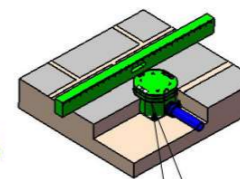

ACQUA
CALDA E FREDDA
WATER
HOT AND COLD

IT

OLBIA NERA: Doccia Esterna in Acciaio nero inox 316L SINED di Alta Qualità, H 243.9cm, 6cm Diametro, con Sistema C-BOX per Stabilità Superiore. Ideale per Ambienti Marini, Giardini, Piscine. Design Elegante, Miscelatore Integrato, Resistente a Corrosione.

EN

OLBIA BLACK: High Quality Black 316L SINED Stainless Steel Outdoor Shower, H 243.9cm, 6cm Diameter, with C-BOX System for Superior Stability. Ideal for Marine Environments, Gardens, Swimming Pools. Elegant Design, Integrated Mixer, Corrosion Resistant.

FR

OLBIA BLACK : Douche d'extérieur en acier inoxydable 316L SINED de haute qualité, H 243.9cm, 6cm de diamètre, avec système C-BOX pour une stabilité supérieure. Idéale pour les environnements marins, les jardins et les piscines. Design élégant, mitigeur intégré, résistant à la corrosion.

DE

OLBIA BLACK: Hochwertige schwarze Edelstahl Dusche aus 316L SINED, H 243,9 cm, Durchmesser 6 cm, mit C-BOX-System für hervorragende Stabilität. Ideal für Meeresumgebungen, Gärten und Schwimmbäder. Elegantes Design,

ES

OLBIA NEGRA: Ducha exterior de acero inoxidable 316L SINED de alta calidad, H 243.9cm, 6cm de diámetro, con sistema C-BOX para una estabilidad superior. Ideal para ambientes marinos, jardines, piscinas. Diseño elegante, mezclador integrado, resistente a la corrosión.