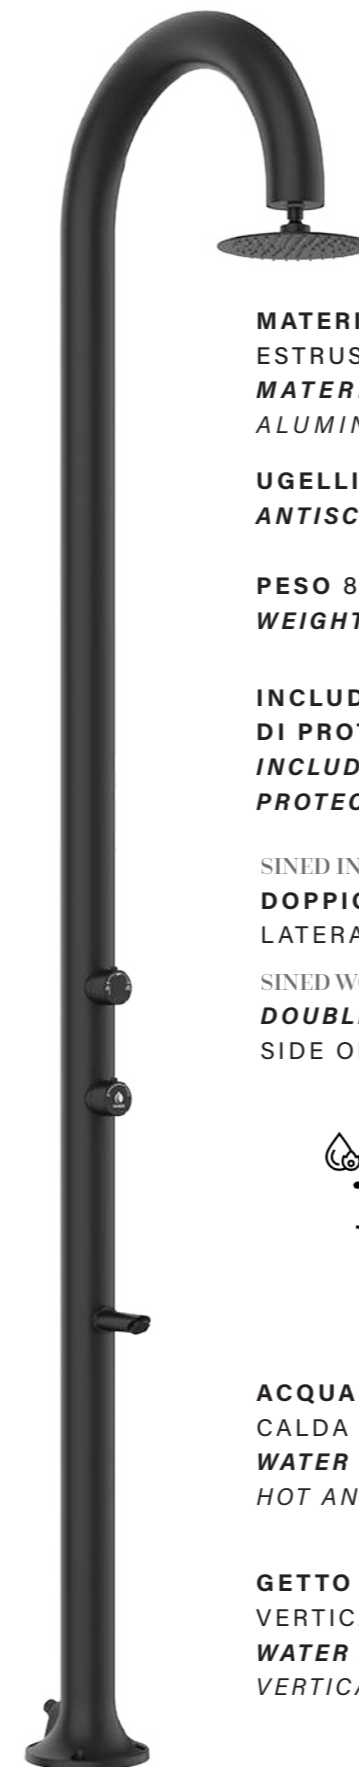

LUNA-ALU-NERA

8025431152793

MATERIALE ALLUMINIO
ESTRUSO AA 6063
MATERIAL EXTRUSION
ALUMINUM AA 6063

UGELLI ANTICALCARE
ANTISCALE NOZZLES

PESO 8 KG
WEIGHT 8 KG

INCLUDE UNA SACCA
DI PROTEZIONE
INCLUDES A
PROTECTION BAG