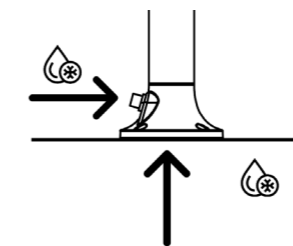

LUNA-TIMER-GRIGIA

8025431152953

MATERIALE ALLUMINIO
ESTRUSO AA 6063
MATERIAL EXTRUSION
ALUMINUM AA 6063

UGELLI ANTICALCARE
ANTISCALE NOZZLES

PESO 8 KG
WEIGHT 8 KG

INCLUDE UNA SACCA
DI PROTEZIONE
INCLUDES A
PROTECTION BAG

SINED IN ESCLUSIVA MONDIALE!
DOPPIO INGRESSO ACQUA
LATERALE O INFERIORE

SINED WORLD WIDE EXCLUSIVE!
DOUBLE WATER INLET
SIDE OR BOTTOM

ACQUA FREDDA
COLD WATER

GETTO D'ACQUA
VERTICAL
WATER JET
VERTICAL

FUNZIONE TIMER
TIMER FUNCTION

(mm)

PRODOTTO IN DUE
PARTI. SCATOLA FACILE DA
MANEGGIARE
PRODUCT IN TWO
PARTS EASY-TO-HANDLE
BOX