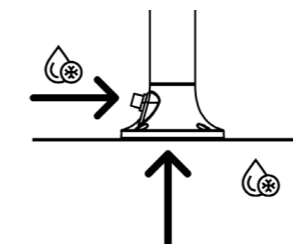

LUNA-TIMER-P-NERA

8025431152939

MATERIALE ALLUMINIO
ESTRUSO AA 6063
MATERIAL EXTRUSION
ALUMINUM AA 6063

UGELLI ANTICALCARE
ANTISCALE NOZZLES

PESO 8 KG
WEIGHT 8 KG

INCLUDE UNA SACCA
DI PROTEZIONE
INCLUDES A
PROTECTION BAG

SINED IN ESCLUSIVA MONDIALE!
DOBPIO INGRESSO ACQUA
LATERALE O INFERIORE

SINED WORLD WIDE EXCLUSIVE!
DOUBLE WATER INLET
SIDE OR BOTTOM

ACQUA FREDDA
COLD WATER

GETTO D'ACQUA
VERTICAL
WATER JET
VERTICAL

FUNZIONE TIMER
TIMER FUNCTION