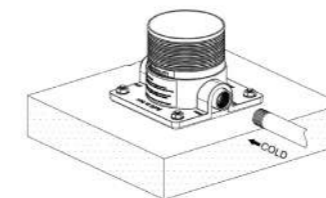

PESO 17,5 KG
WEIGHT 17,5 KG

GETTO D'ACQUA VERTICALE
WATER JET VERTICAL

ESCLUSIVO SISTEMA DI FISSA GIO A PAVIMENTO SUPER-BOX* ATTACCO ACQUA FREDDA

MAGGIORI INFORMAZIONI NELLE PRIME PAGINE

EXCLUSIVE SUPER-BOX* QUICK FLOOR ATTACHMENT SYSTEM DOUBLE HOT/COLD WATER CONNECTION