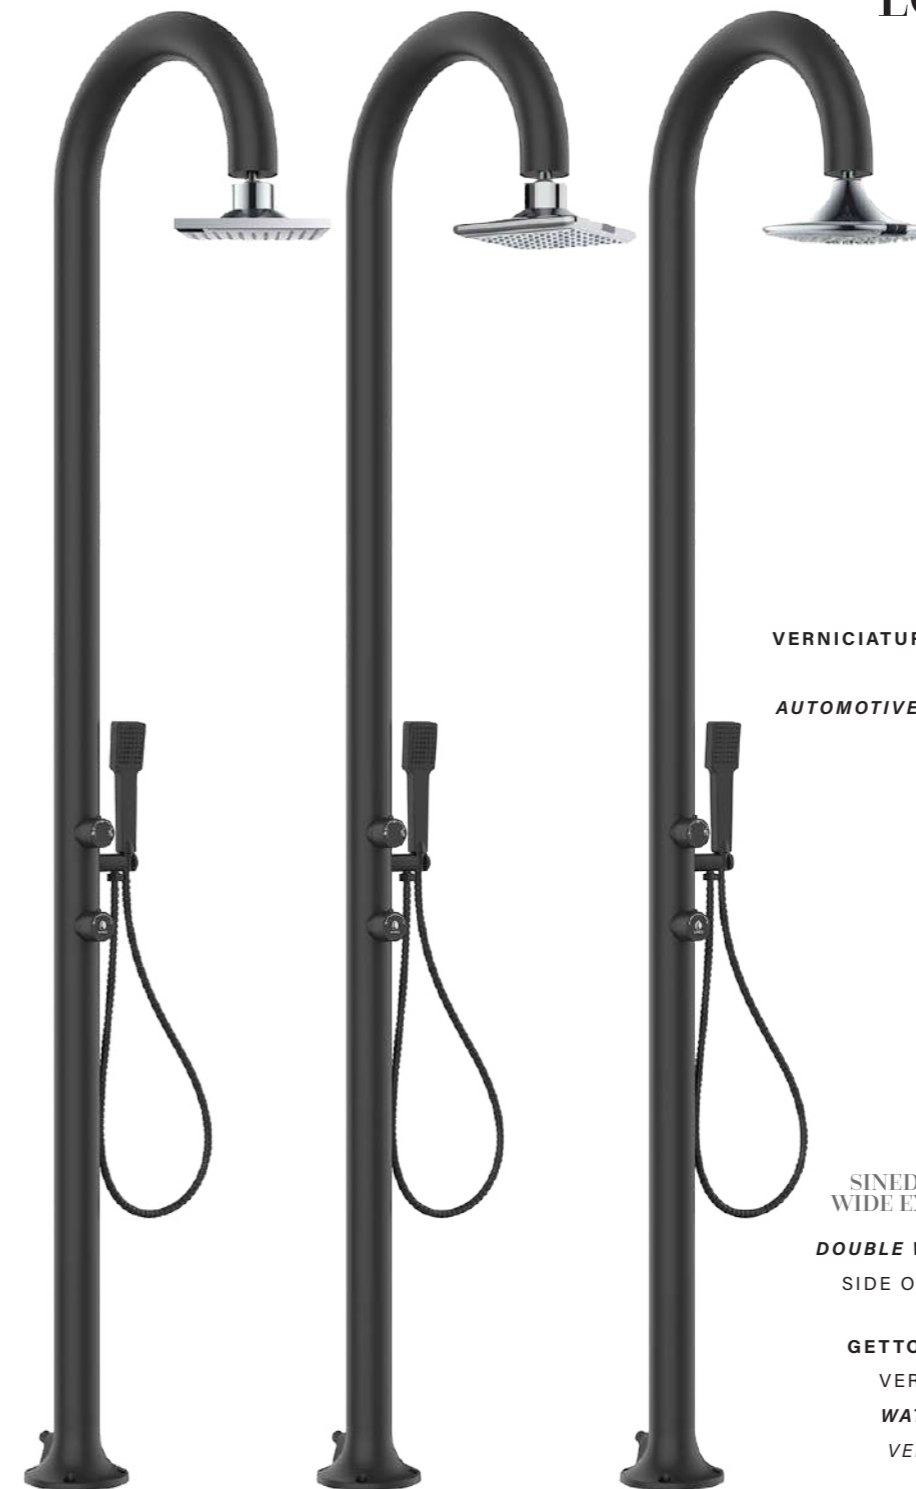

SINED WORLD
WIDE EXCLUSIVE!

SINED ESCLUSIVA
MONDIALE!

DOUBLE WATER INLET
SIDE OR BOTTOM

DOPPIO INGRESSO ACQUA
LATERALE O INFERIORE

GETTO D'ACQUA
VERTICALE
WATER JET
VERTICAL

ACQUA
CALDA E FREDDA
WATER
HOT AND COLD