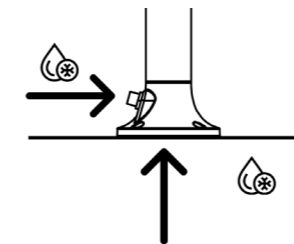

LUNA-TIMER-BIANCA

8025431152915

**MATERIALE ALLUMINIO
ESTRUSO AA 6063
MATERIAL EXTRUSION
ALUMINUM AA 6063**

**UGELLI ANTICALCARE
ANTISCALE NOZZLES**

**PESO 8 KG
WEIGHT 8 KG**

**INCLUDE UNA SACCA
DI PROTEZIONE
INCLUDES A
PROTECTION BAG**

**SINED IN ESCLUSIVA MONDIALE!
DOPPIO INGRESSO ACQUA
LATERALE O INFERIORE**

**SINED WORLD WIDE EXCLUSIVE!
DOUBLE WATER INLET
SIDE OR BOTTOM**

**ACQUA FREDDA
COLD WATER**

**GETTO D'ACQUA
VERTICAL
WATER JET
VERTICAL**

**FUNZIONE TIMER
TIMER FUNCTION**

**ACCESSORI ACCIAIO INOX 304
ACCESSORIES STAINLESS STEEL 304**

**FILTRO ANTICALCARE INCLUSO
FILTER LIMESCALE INCLUDED**

**VERNICIATURA A POLVERE
ELETTROSTATICA DI QUALITÀ
AUTOMOBILISTICA. AUTOMOTIVE QUALITY
ELECTROSTATIC POWDER COATING**

**PRODOTTO IN DUE
PARTI. SCATOLA FACILE DA
MANEGGIARE
PRODUCT IN TWO
PARTS EASY-TO-HANDLE
BOX**