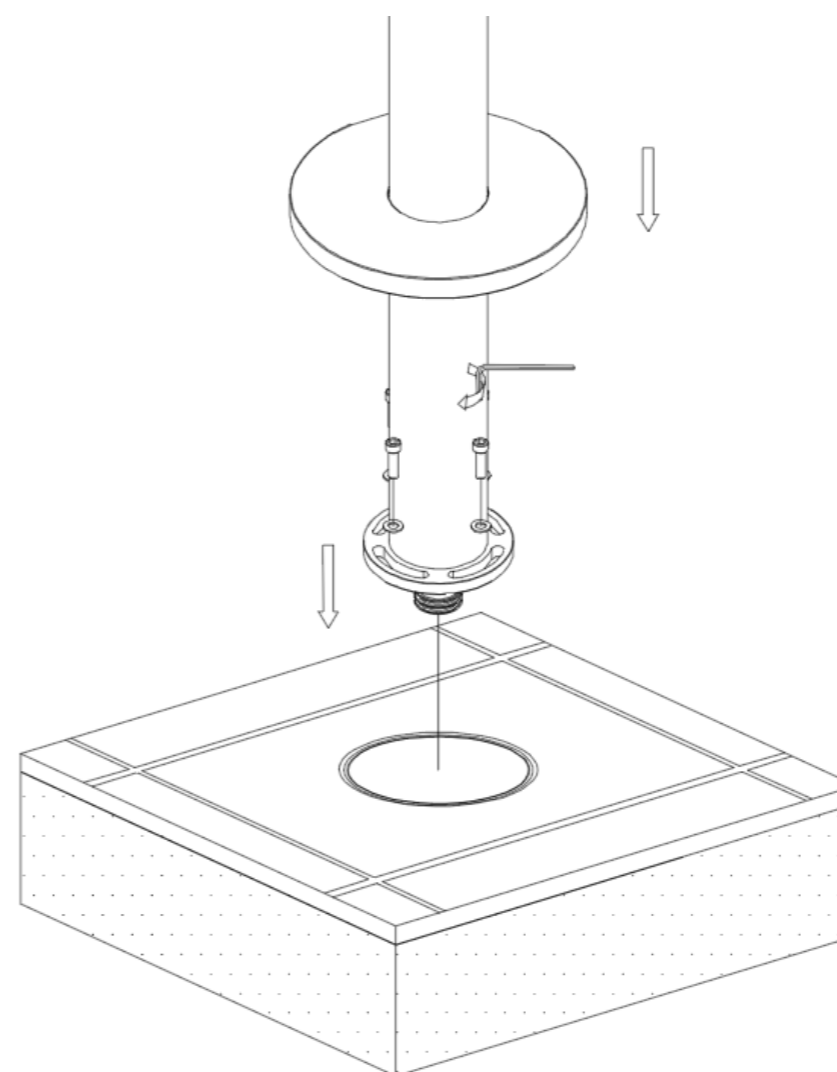

QUICK FLOOR ATTACHMENT SYSTEM FOR STAINLESS STEEL SHOWERS

Sined Stainless Steel 316L Showers feature an elegant innovative and modern Design and are also designed for use in marine environment. They are Showers with special ground connection by special patented C-BOX fixing system with hot and cold water connections. Sined Inox showers are produced in two parts that can be easily assembled for faster handling in a sturdy package only 120 cm long. Spare and replacement parts are ready to be shipped within 24/48 from warehouses in Italy. They are easily removable from the C-BOX and can be disassembled and stored indoors in winter. A protective bag is included in the package.