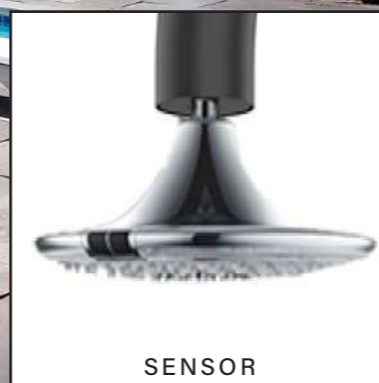

SENSOR

IT

Doccia Grigia In Alluminio Sensor Con Soffione 3 Getti Per Interno Ed Esterno. Doppio Attacco Acqua, Inferiore e Laterale. Posizionabile All'esterno o All'interno Della Abitazione. Con Doccino Mobile. Per Tutti Gli Esterni Ed Il Bagno Di Casa.