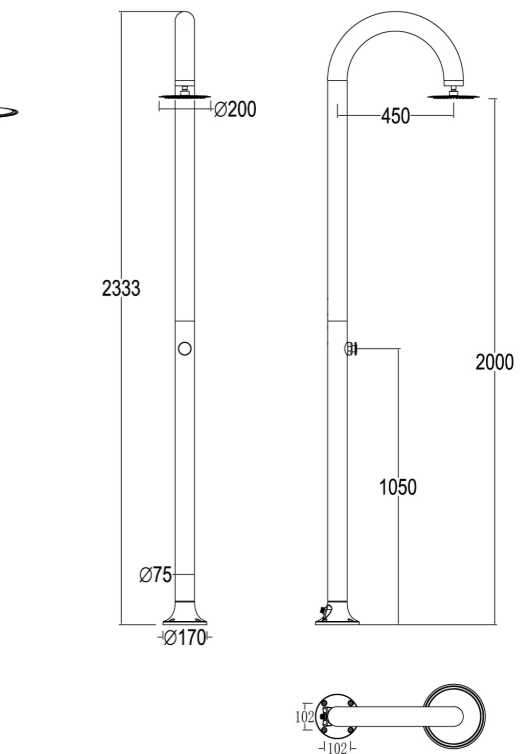

LUNA-TIMER-GRIGIA

8025431152953

MATERIALE ALLUMINIO
ESTRUSO AA 6063
MATERIAL EXTRUSION
ALUMINUM AA 6063

UGELLI ANTICALCARE
ANTISCALE NOZZLES

PESO 8 KG
WEIGHT 8 KG

INCLUDE UNA SACCA
DI PROTEZIONE
INCLUDES A
PROTECTION BAG

SINED IN ESCLUSIVA MONDIALE!
DOPPIO INGRESSO ACQUA
LATERALE O INFERIORE

SINED WORLD WIDE EXCLUSIVE!
DOUBLE WATER INLET
SIDE OR BOTTOM

ACQUA FREDDA
COLD WATER

GETTO D'ACQUA
VERTICAL
WATER JET
VERTICAL

FUNZIONE TIMER
TIMER FUNCTION

(mm)

PRODOTTO IN DUE
PARTI. SCATOLA FACILE DA
MANEGGIARE
PRODUCT IN TWO
PARTS EASY-TO-HANDLE
BOX

IT

Doccia Grigia In Alluminio Temporizzata. Solo Acqua Fredda, Miscelatore Per Regolare Il Flusso Dell'acqua. Doppio Attacco Acqua, Inferiore e Laterale. Per Esterni o Interni Della Abitazione. Ideale Per Grandi Carichi Di Lavoro Con Grande Risparmio Acqua.

EN

Grey Aluminium Timed Shower. Cold water only, mixer to regulate water flow. Double Water Connection, Bottom and Side. For outdoors or indoors. Ideal For Large Workloads With Great Water Saving.

FR

Douche temporisée en aluminium gris. Eau froide uniquement, mitigeur pour réguler le débit d'eau. Double raccordement à l'eau, en bas et sur le côté. Pour l'extérieur ou l'intérieur. Idéale pour les grandes charges de travail avec une grande économie d'eau.

DE

Grau Aluminium Zeitgesteuerte Dusche. Nur Kaltwasser, Mischer zur Regulierung des Wasserflusses. Doppelter Wasseranschluss, unten und seitlich. Für draußen oder drinnen. Ideal für große Arbeitsbelastungen mit großer Wassereinsparung.

ES

Ducha temporizada de aluminio gris. Sólo agua fría, mezclador para regular el caudal de agua. Doble toma de agua, inferior y lateral. Para exterior o interior. Ideal Para Grandes Cargas De Trabajo Con Gran Ahorro De Agua.