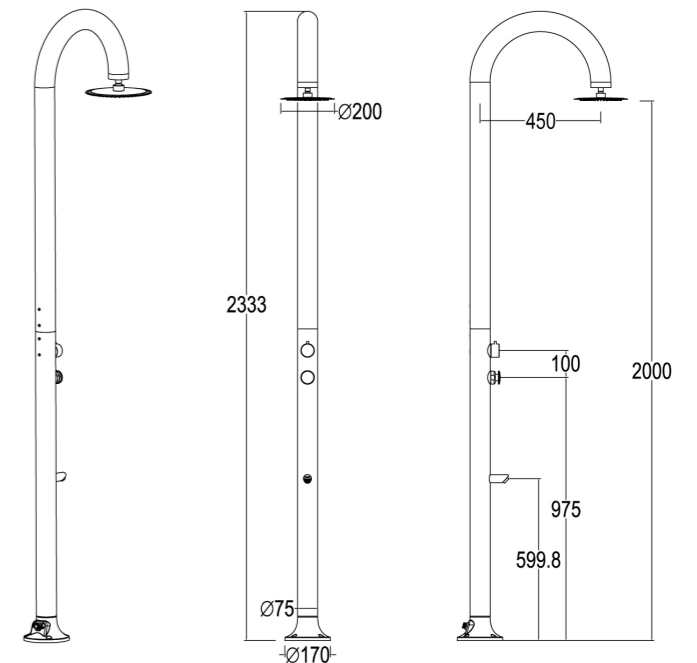

SINED IN ESCLUSIVA MONDIALE!
DOBPIO INGRESSO ACQUA
LATERALE O INFERIORE

SINED WORLD WIDE EXCLUSIVE!
DOUBLE WATER INLET
SIDE OR BOTTOM

ACQUA FREDDA
COLD WATER

GETTO D'ACQUA
VERTICAL
WATER JET
VERTICAL

FUNZIONE TIMER
TIMER FUNCTION