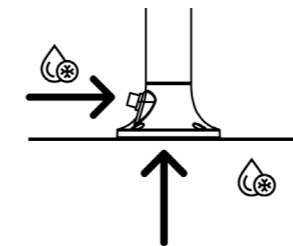

DOCCIA-INOX-LUNA-TMP-NERA

8025431153165

MATERIALE ACCIAIO INOX 316L
MATERIAL 316L STAINLESS

UGELLI ANTICALCARE
ANTISCALE NOZZLES

PESO KG
WEIGHT KG

INCLUDE UNA SACCA
DI PROTEZIONE
INCLUDES A
PROTECTION BAG

SINED IN ESCLUSIVA MONDIALE!
DOPPIO INGRESSO ACQUA
LATERALE O INFERIORE

SINED WORLD WIDE EXCLUSIVE!
DOUBLE WATER INLET
SIDE OR BOTTOM

ACQUA FREDDA
COLD WATER

GETTO D'ACQUA
VERTICALE
WATER JET
VERTICAL

ACCESSORI ACCIAIO INOX 304
ACCESSORIES STAINLESS STEEL 304

PRODOTTO IN DUE
PARTI. SCATOLA FACILE DA
MANEGGIARE
PRODUCT IN TWO
PARTS EASY-TO-HANDLE
BOX

FUNZIONE TIMER
TIMER FUNCTION