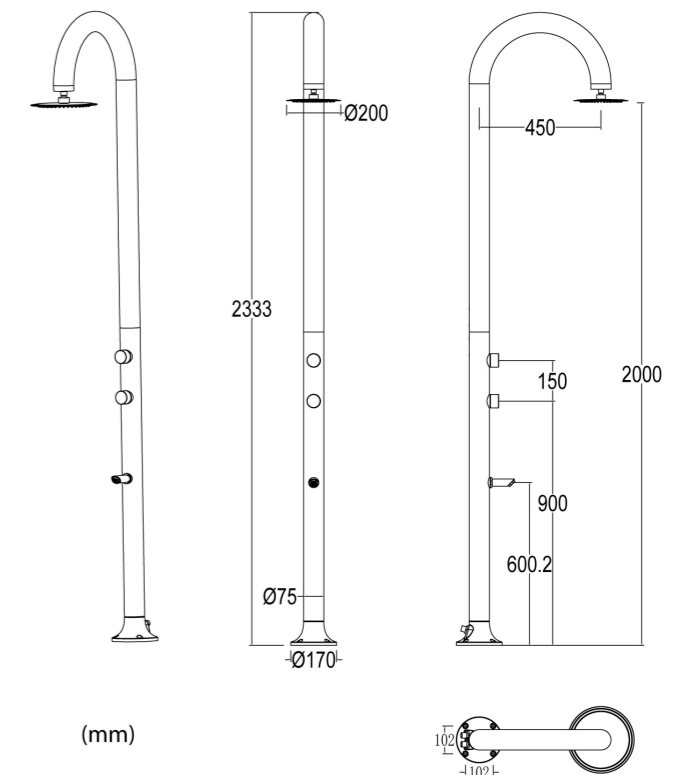

ACCESSORI ACCIAIO INOX 304
ACCESSORIES STAINLESS STEEL 304

DUE FILTRI ANTICALCARE INCLUSI
TWO ANTI-SCALE FILTERS INCLUDED

VERNICIATURA ELETTROSTATICA A
POLVERE DI QUALITÀ AUTOMOBILISTICA
AUTOMOTIVE QUALITY ELECTROSTATIC
POWDER COATING

PRODOTTO IN DUE
PARTI. SCATOLA FACILE DA
MANEGGIARE
PRODUCT IN TWO
PARTS EASY-TO-HANDLE
BOX