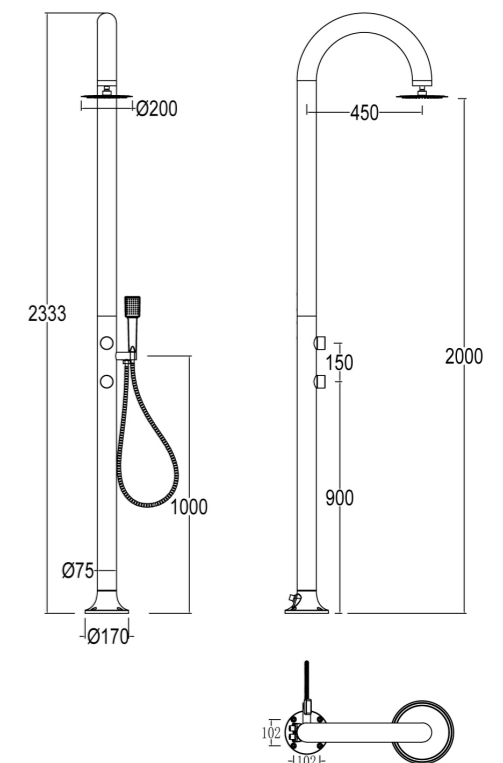

LUNA-ALU-D-GRIGIA

8025431152878

MATERIALE ALLUMINIO
ESTRUSO AA 6063
MATERIAL EXTRUSION
ALUMINUM AA 6063

UGELLI ANTICALCARE
ANTISCALE NOZZLES

PESO 8 KG
WEIGHT 8 KG

INCLUDE UNA SACCA
DI PROTEZIONE
INCLUDES A
PROTECTION BAG

SINED IN ESCLUSIVA MONDIALE!
DOBPIO INGRESSO ACQUA
LATERALE O INFERIORE

SINED WORLD WIDE EXCLUSIVE!
DOUBLE WATER INLET
SIDE OR BOTTOM

ACQUA
CALDA E FREDDA
WATER
HOT AND COLD

GETTO D'ACQUA
VERTICALE
WATER JET
VERTICAL

(mm)

ACCESSORI ACCIAIO INOX 304
ACCESSORIES STAINLESS STEEL 304

DUE FILTRI ANTICALCARE INCLUSI
TWO ANTI-SCALE FILTERS INCLUDED

DOCCINO FLESSIBILE
FLEXIBLE HANDSHOWER

VERNICIATURA ELETTROSTATICA A
POLVERE DI QUALITÀ AUTOMOBILISTICA
AUTOMOTIVE QUALITY ELECTROSTATIC
POWDER COATING

PRODOTTO IN DUE
PARTI. SCATOLA FACILE DA
MANEGGIARE
PRODUCT IN TWO
PARTS EASY-TO-HANDLE
BOX

IT

Sistema Doccia In Alluminio, Colore Grigio, Con Funzione Acqua Calda e Fredda. Dotato Di Soffione Rotondo Anticalcare e Doppio Attacco Acqua. Ideale Per Giardini, Piscine, Campeggi, Hotel, Stabilimenti Balneari, Terme.

EN

Aluminium Shower System, Colour Grey, With Hot and Cold Water Function. Equipped with a round anti-limescale shower head and double water connection. Ideal For Gardens, Pools, Campsites, Hotels, Bathing Establishments, Spas.

FR

Système de douche en aluminium, couleur gris, avec fonction eau chaude et eau froide. Equipé d'une pomme de douche ronde anti-calcaire et d'un double raccord d'eau. Idéal pour les jardins, les piscines, les campings, les hôtels, les établissements de bains, les spas.

DE

Aluminium-Duschanlage, Farbe Grau, mit Warm- und Kaltwasserfunktion. Ausgestattet mit einem runden Anti-Kalk-Duschkopf und doppeltem Wasseranschluss. Ideal für Gärten, Pools, Campingplätze, Hotels, Badeanstalten, Spas.

ES

Sistema de ducha de aluminio, color gris, con función de agua caliente y fría. Equipado con un cabezal de ducha redondo antical y doble conexión de agua. Ideal para jardines, piscinas, campings, hoteles, balnearios y spas.