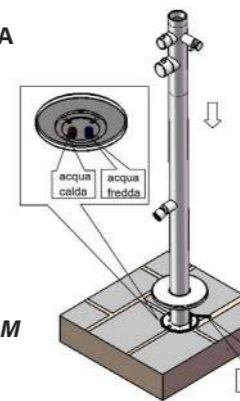

ESCLUSIVO SISTEMA
DI FISSAGGIO A
PAVIMENTO C-BOX.
DOPPIO ATTACCO
ACQUA CALDA E
FREDDA.

EXCLUSIVE C-BOX
QUICK FLOOR
ATTACHMENT SYSTEM
DOUBLE HOT/COLD
WATER CONNECTION