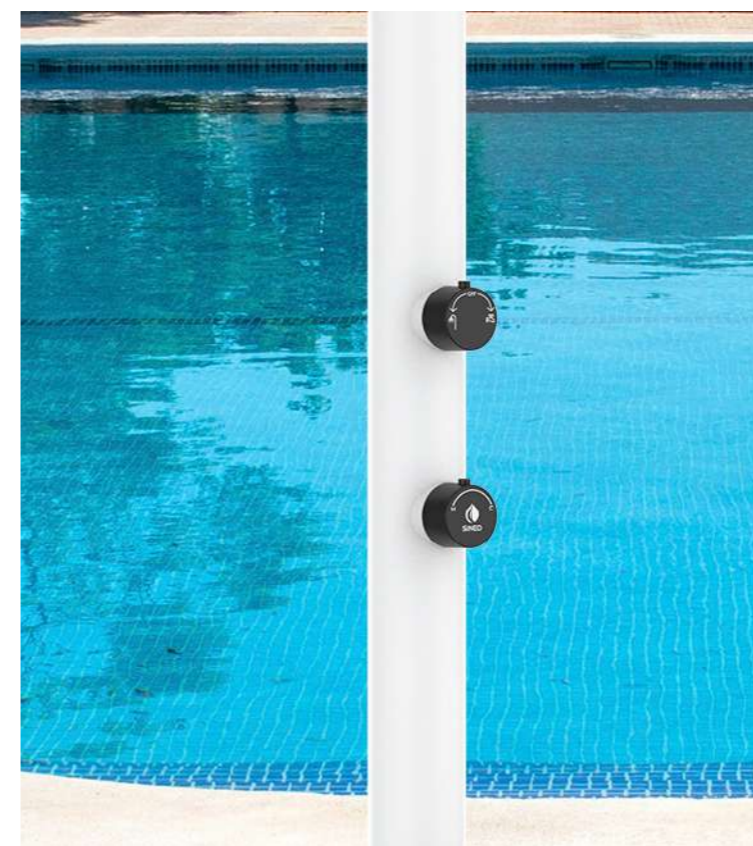

SINED is proud to present its LUNA-ALU line of classic aluminium showers. These showers not only embody an elegant and modern design, but also stand for functionality and versatility, offering a unique and comfortable user experience. Thanks to their double water connection, both bottom and side, these showers fit perfectly into any context, from the home to the garden, becoming a refined and functional piece of furniture. SINED's LUNA-ALU showers are superbly equipped and designed to offer maximum comfort. Equipped with a large shower head, a mixer for hot and cold water, and a convenient footwash, these showers are ideal for those looking for a complete, high-end solution.

The integrated 3-way valve is one of the distinguishing features of these showers, allowing easy connection of the hot and cold water hoses, both at the bottom and at the side. This installation flexibility makes the LUNA-ALU showers particularly suitable for a wide range of applications, such as campsites, holiday resorts, bathing establishments, hotels, swimming pools, and even home bathrooms.