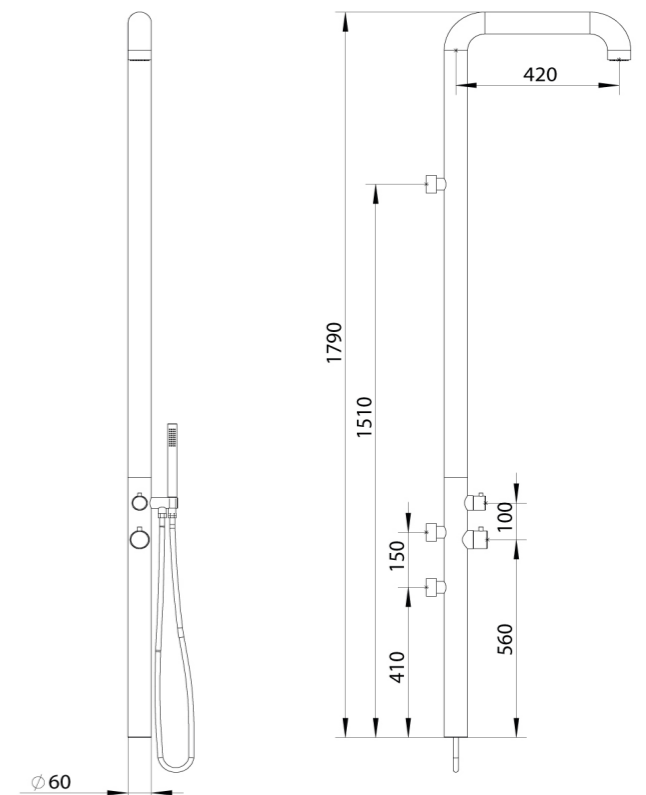

DOCCIA-CHIA-PARETE-INOX

8025431153028

MATERIALE ACCIAIO INOX 316L
MATERIAL 316L STAINLESS

UGELLI ANTICALCARE
ANTISCALE NOZZLES

PESO 10 KG
WEIGHT 10 KG

INCLUDE UNA SACCA
DI PROTEZIONE
INCLUDES A
PROTECTION BAG

ACQUA
CALDA E FREDDA
WATER
HOT AND COLD

ACCESSORI ACCIAIO INOX 304
ACCESSORIES STAINLESS STEEL 304

PRODOTTO IN DUE
PARTI. SCATOLA FACILE DA
MANEGGIARE
PRODUCT IN TWO
PARTS EASY-TO-HANDLE
BOX

GETTO D'ACQUA
VERTICALE
WATER JET
VERTICAL

IT

La Doccia Chia Di Sined Unisce Ingegneria e Design Italiano, Acciaio Aisi 316l (nautico) Resistente a Corrosione e Usura. Stile Minimalista, Montaggio a Parete Per Spazi Limitati. Ideale Per Casa e Tutti Gli Spazi Esterni Mare, Terme, Giardino, Piscina.

EN

The Chia Shower by Sined Combines Engineering and Italian Design, Corrosion- and Wear-Resistant Aisi 316l (marine) Steel. Minimalist Style, Wall Mounted For Limited Spaces. Ideal For Home And All Outdoor Spaces Sea, Spa, Garden, Pool.

FR

La douche Chia de Sined combine l'ingénierie et le design italien, l'acier Aisi 316l (marine) résistant à la corrosion et à l'usure. Style minimaliste, montage mural pour les espaces limités. Idéale pour la maison et tous les espaces extérieurs : mer, spa, jardin, piscine.

DE

Die Chia Dusche von Sined kombiniert Technik und italienisches Design, korrosions- und verschleißfester Aisi 316l (Marine) Stahl. Minimalistischer Stil, wandmontiert für begrenzte Räume. Ideal für Haus und alle Außenbereiche Meer, Spa, Garten, Pool.

ES

La ducha Chia de Sined combina ingeniería y diseño italiano, acero Aisi 316l (marino) resistente a la corrosión y al desgaste. Estilo minimalista, montaje en pared para espacios limitados. Ideal para el hogar y todos los espacios al aire libre: mar, spa, jardín, piscina.