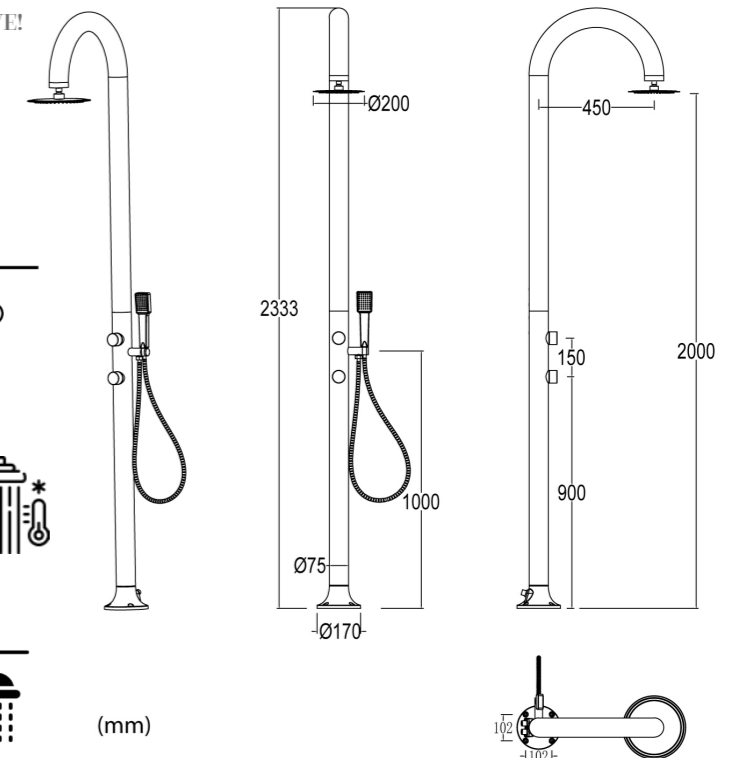

DOCCINO FLESSIBILE
FLEXIBLE HANDSHOWER

PRODOTTO IN DUE
PARTI. SCATOLA FACILE DA
MANEGGIARE
PRODUCT IN TWO
PARTS EASY-TO-HANDLE
BOX

LUNA-TIMER-BIANCA

8025431152915

**MATERIALE ALLUMINIO
ESTRUSO AA 6063
MATERIAL EXTRUSION
ALUMINUM AA 6063**