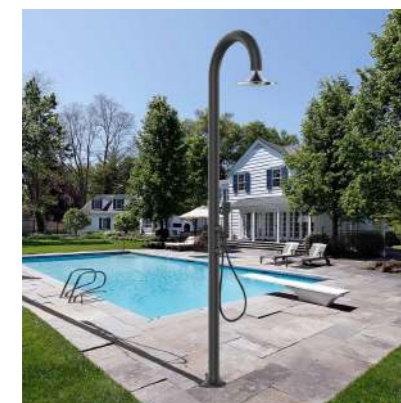

Listino IVA Esclusa: **703,27€**
Price list excluding VAT
 Prezzo min. Pubblicabile online: **858€**
Minimum price for online sale

EAN: 8025431152779

LUNA-ALU-D-NERA-LED

Listino IVA Esclusa: **666,39€**
Price list excluding VAT
 Prezzo min. Pubblicabile online: **813€**
Minimum price for online sale