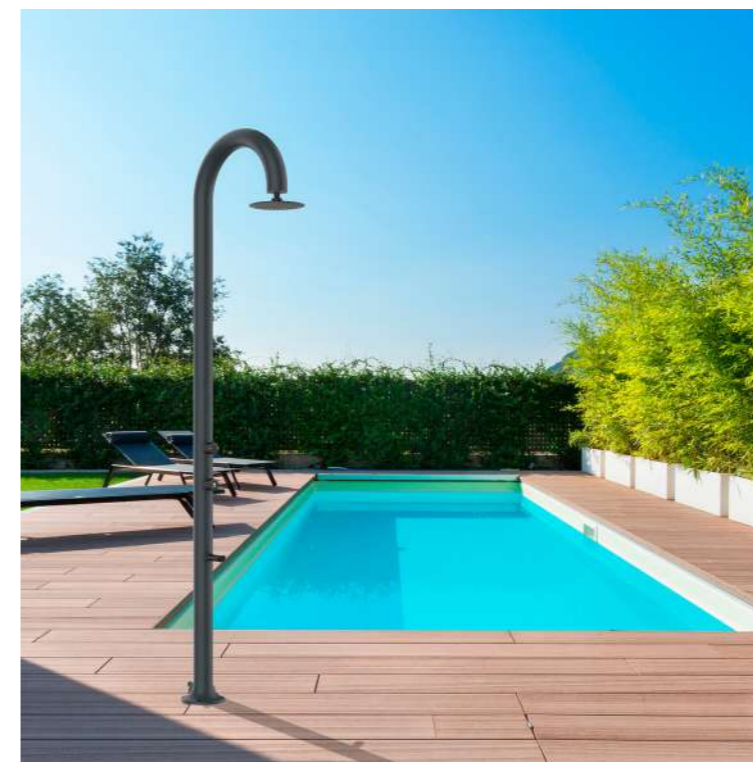

SINED is proud to present its LUNA-ALU line of classic aluminium showers. These showers not only embody an elegant and modern design, but also stand for functionality and versatility, offering a unique and comfortable user experience. Thanks to their double water connection, both bottom and side, these showers fit perfectly into any context, from the home to the garden, becoming a refined and functional piece of furniture. SINED's LUNA-ALU showers are superbly equipped and designed to offer maximum comfort. Equipped with a large shower head, a mixer for hot and cold water, and a convenient footwash, these showers are ideal for those looking for a complete, high-end solution.

The integrated 3-way valve is one of the distinguishing features of these showers, allowing easy connection of the hot and cold water hoses, both at the bottom and at the side. This installation flexibility makes the LUNA-ALU showers particularly suitable for a wide range of applications, such as campsites, holiday resorts, bathing establishments, hotels, swimming pools, and even home bathrooms.