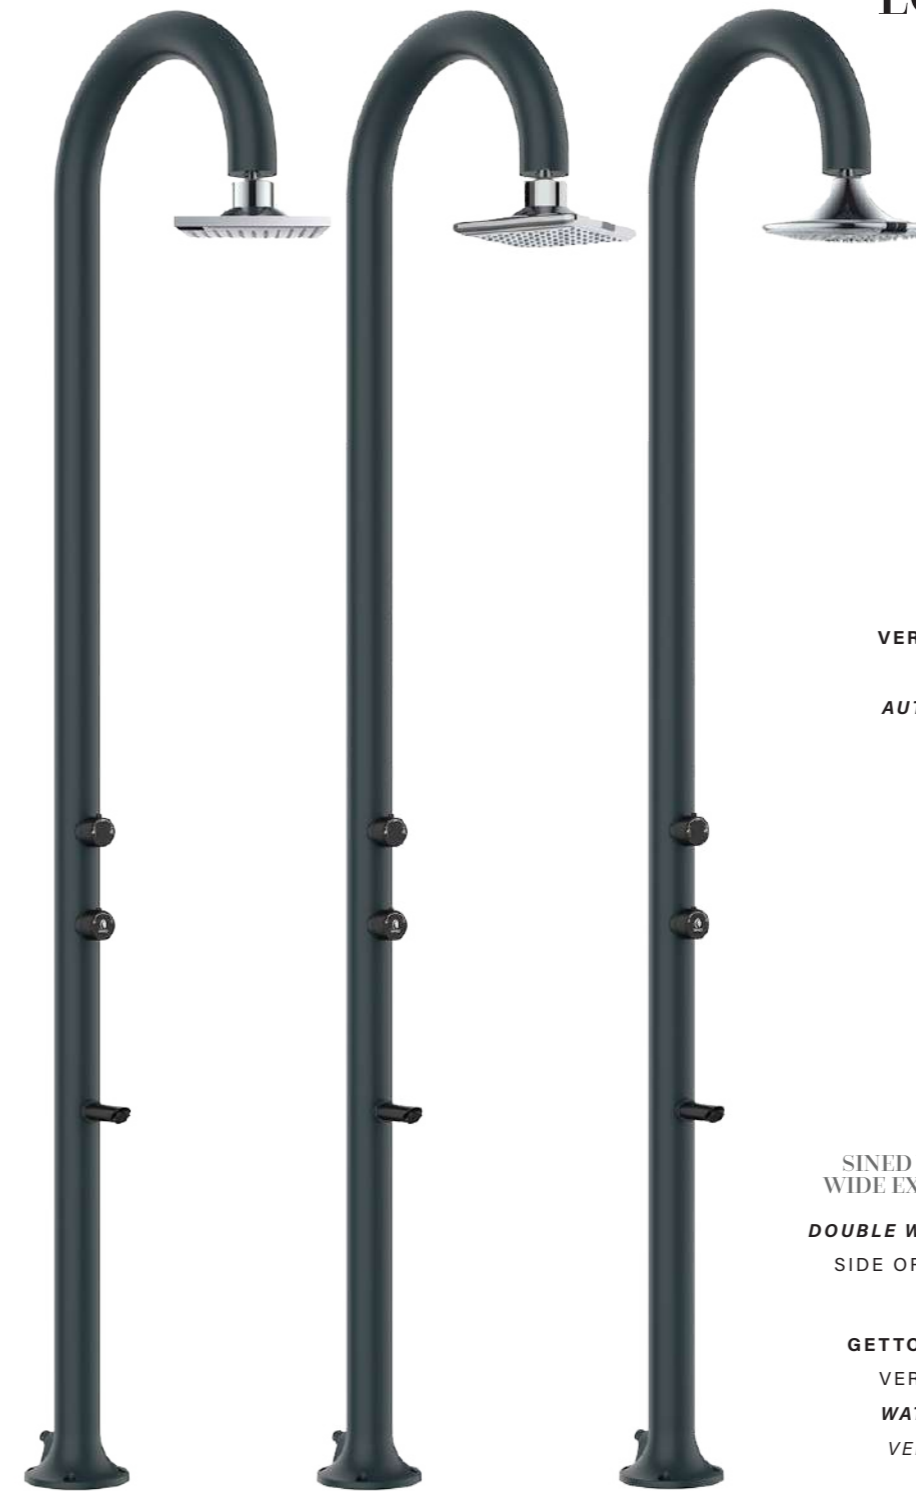

SINED WORLD
WIDE EXCLUSIVE!

SINED ESCLUSIVA
MONDIALE!

DOUBLE WATER INLET
SIDE OR BOTTOM

DOPPIO INGRESSO ACQUA
LATERALE O INFERIORE

GETTO D'ACQUA
VERTICALE
WATER JET
VERTICAL

ACQUA
CALDA E FREDDA
WATER
HOT AND COLD